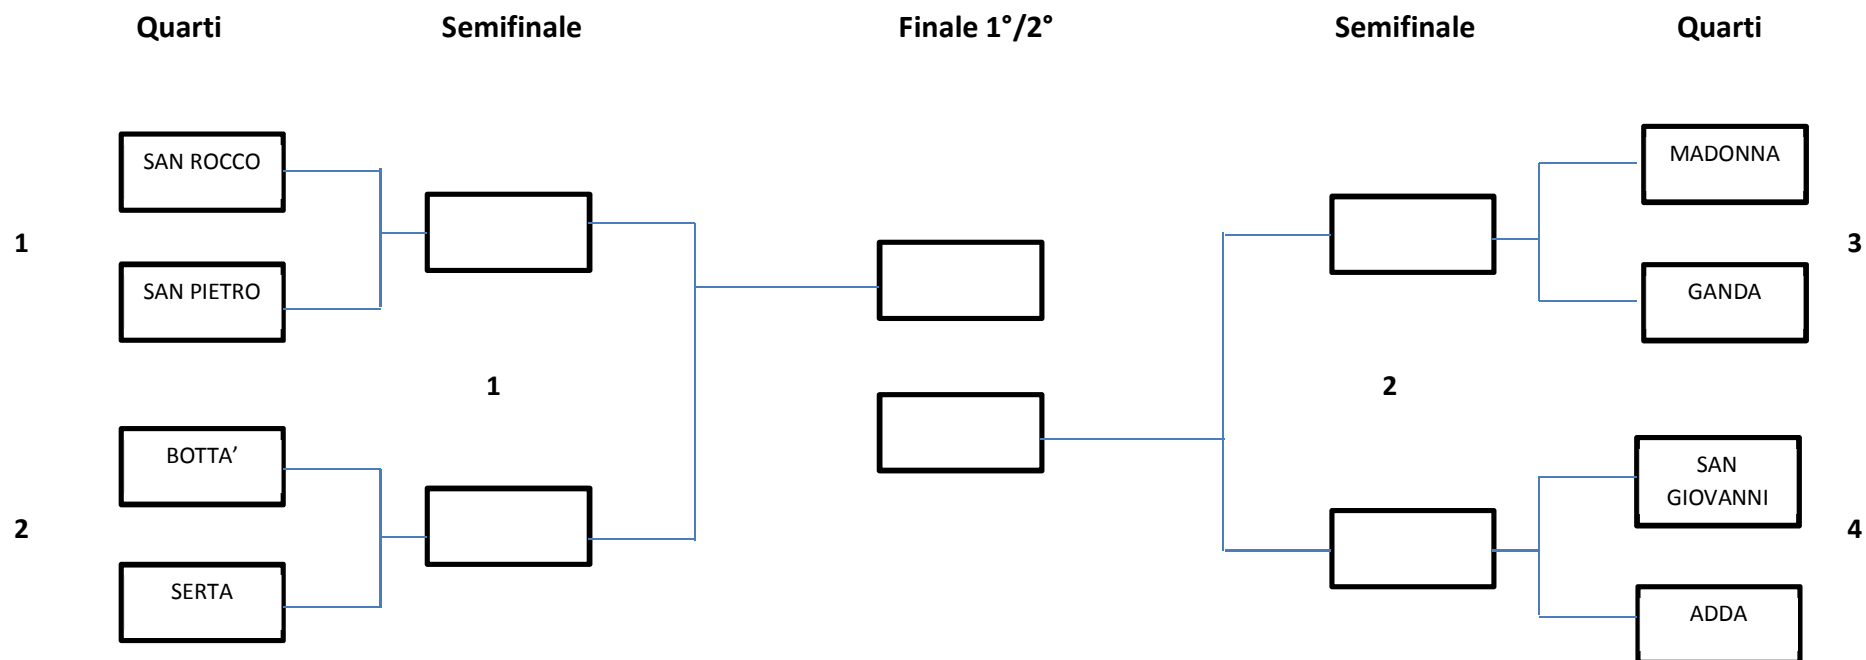

1 – TIRO ALLA FUNE MASCHILE

CALENDARIO:

QUARTO 1: SAN ROCCO – SAN PIETRO

QUARTO 2: BOTTA' – SERTA

QUARTO 3: MADONNA – GANDA

QUARTO 4: SAN GIOVANNI – ADDA

SEMIFINALE PERDENTI 1: LOSER QUARTO 1 – LOSER QUARTO 2

CALENDARIO GIRONI:

GIRONE A: (TITO DOC PUB)

1° GIORNATA

SAN ROCCO 1 – SAN GIOVANNI 1

SAN PIETRO 1 – ADDA 1

2° GIORNATA

SAN ROCCO 1 – SAN PIETRO 1

SAN GIOVANNI 1 – ADDA 1

3° GIORNATA

SAN ROCCO 1 – ADDA 1

SAN GIOVANNI 1 – SAN PIETRO 1

GIRONE B: (TITO DOC PUB)

1° GIORNATA

SERTA 1 – GANDA 1

BOTTA' 1 – MADONNA 1

2° GIORNATA

MADONNA 2 – ADDA 2

GIRONE E: (GHETUN PUB)

1° GIORNATA

MADONNA 3 – SAN ROCCO 3

ADDA 3 – BOTTA' 3

2° GIORNATA

MADONNA 3 – ADDA 3

SAN ROCCO 3 – BOTTA' 3