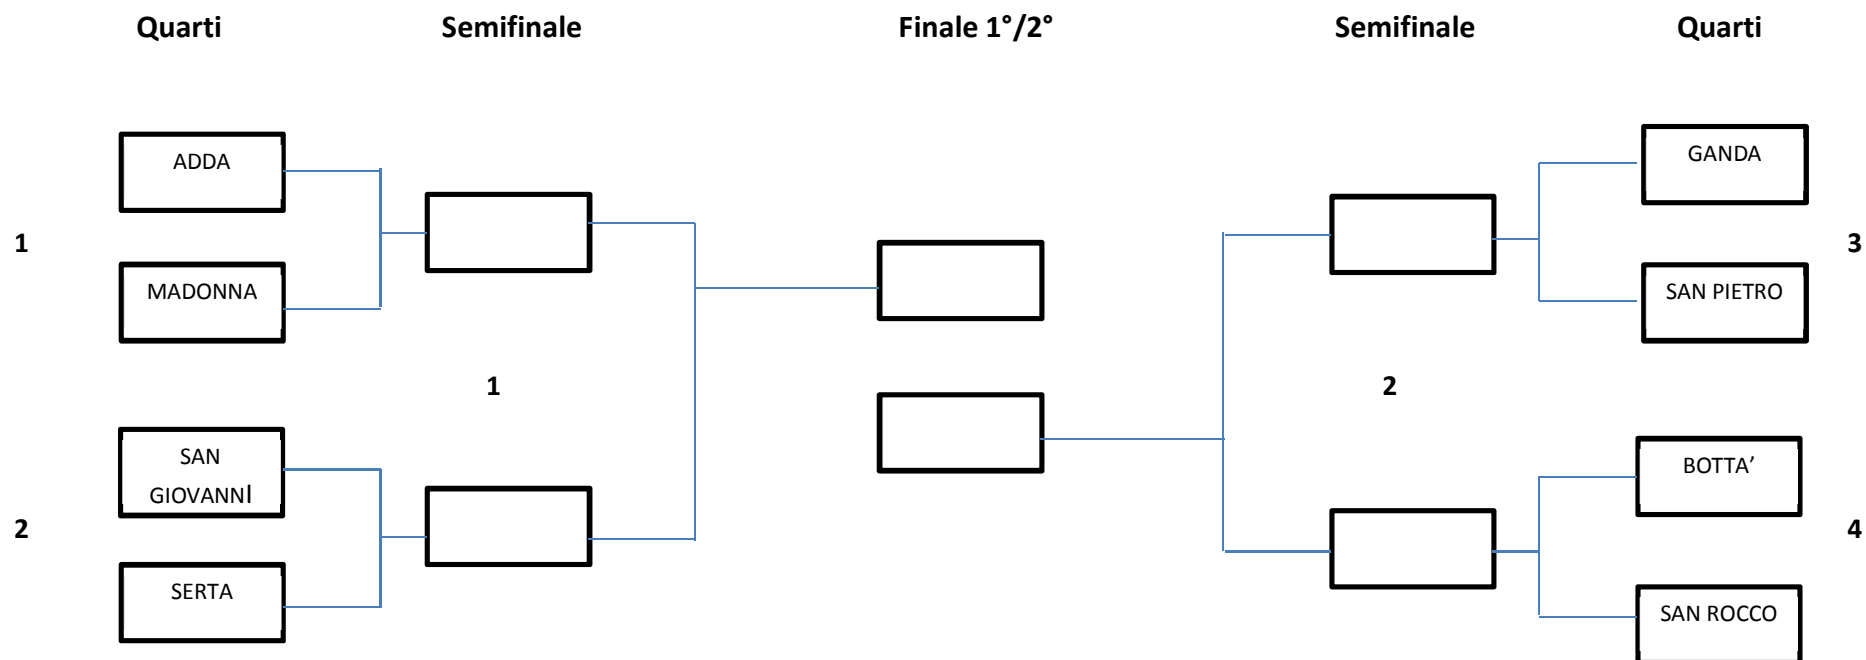

OTTAVO 7 (PUERTO ESCONDIDO):

OTTAVO 8 (PUERTO ESCONDIDO):

QUARTO 1 (CAFFE DELLA POSTA):

QUARTO 2 (TITO DOC PUB):

QUARTO 3 (GHETUN PUB):

QUARTO 4 (PUERTO ESCONDIDO):

SEMIFINALE 1 (RICIRCOLO):

SEMIFINALE 2 (RICIRCOLO):

FINALE 3°-4° (RICIRCOLO):

FINALE 1°-2° (RICIRCOLO):

6 – TORNEO BUBBLE FUTSAL

CALENDARIO:

QUARTO 1: ADDA – MADONNA

QUARTO 2: SAN GIOVANN – SERTA

QUARTO 3: GANDA – SAN PIETRO

QUARTO 4: BOTTA' – SAN ROCCO

SEMIFINALE PERDENTI 1: LOSER QUARTO 1 – LOSER QUARTO 2

SEMIFINALE PERDENTI 2: LOSER QUARTO 3 – LOSER QUARTO 4

SEMIFINALE 1:

SEMIFINALE 2:

FINALE 7°-8°:

FINALE 5°-6°:

FINALE 3°-4°:

FINALE 1°-2°:

ORDINE PARTENZA CONTRADE: (SEQUENZA: 2 CONTRADE A BATTERIA)

BATTERIA 1: MADONNA; SAN PIETRO

BATTERIA 2: SAN GIOVANNI; ADDA

BATTERIA 3: BOTTA'; GANDA

BATTERIA 4: SAN ROCCO; SERTA

19 – TAGLIA IL TRONCO

ORDINE PARTENZA CONTRADE: (SEQUENZA: 2 CONTRADE A BATTERIA)