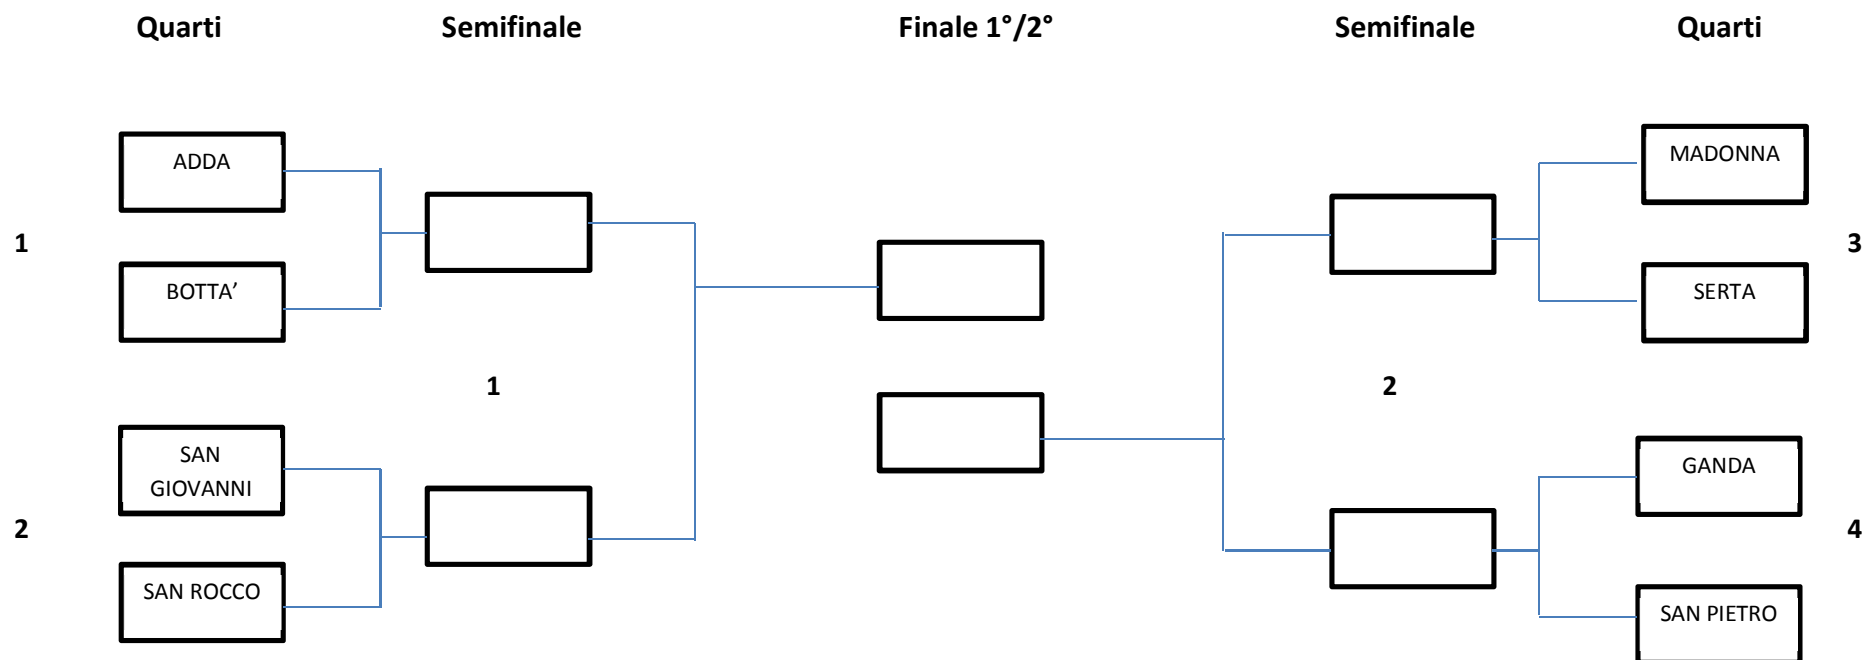

1 – TIRO ALLA FUNE MASCHILE

CALENDARIO:

QUARTO 1: SAN ROCCO – SAN PIETRO

QUARTO 2: BOTTA' – SERTA

QUARTO 3: MADONNA – GANDA

QUARTO 4: SAN GIOVANNI – ADDA

SEMIFINALE PERDENTI 1: LOSER QUARTO 1 – LOSER QUARTO 2

SEMIFINALE PERDENTI 2: LOSER QUARTO 3 – LOSER QUARTO 4

SEMIFINALE 1:

SEMIFINALE 2:

FINALE 7°-8°:

FINALE 5°-6°:

FINALE 3°-4°:

FINALE 1°-2°:

2 – TIRO ALLA FUNE FEMMINILE

CALENDARIO:

QUARTO 1: ADDA – BOTTA'

QUARTO 2: SAN GIOVANNI – SAN ROCCO

QUARTO 3: MADONNA – SERTA

QUARTO 4: GANDA – SAN PIETRO

SEMIFINALE PERDENTI 1: LOSER QUARTO 1 – LOSER QUARTO 2

SEMIFINALE PERDENTI 2: LOSER QUARTO 3 – LOSER QUARTO 4

CALENDARIO GIRONI:

GIRONE A: (TITO DOC PUB)

1° GIORNATA

SAN ROCCO 1 – SAN GIOVANNI 1

SAN PIETRO 1 – ADDA 1

2° GIORNATA

SAN ROCCO 1 – SAN PIETRO 1

SAN GIOVANNI 1 – ADDA 1