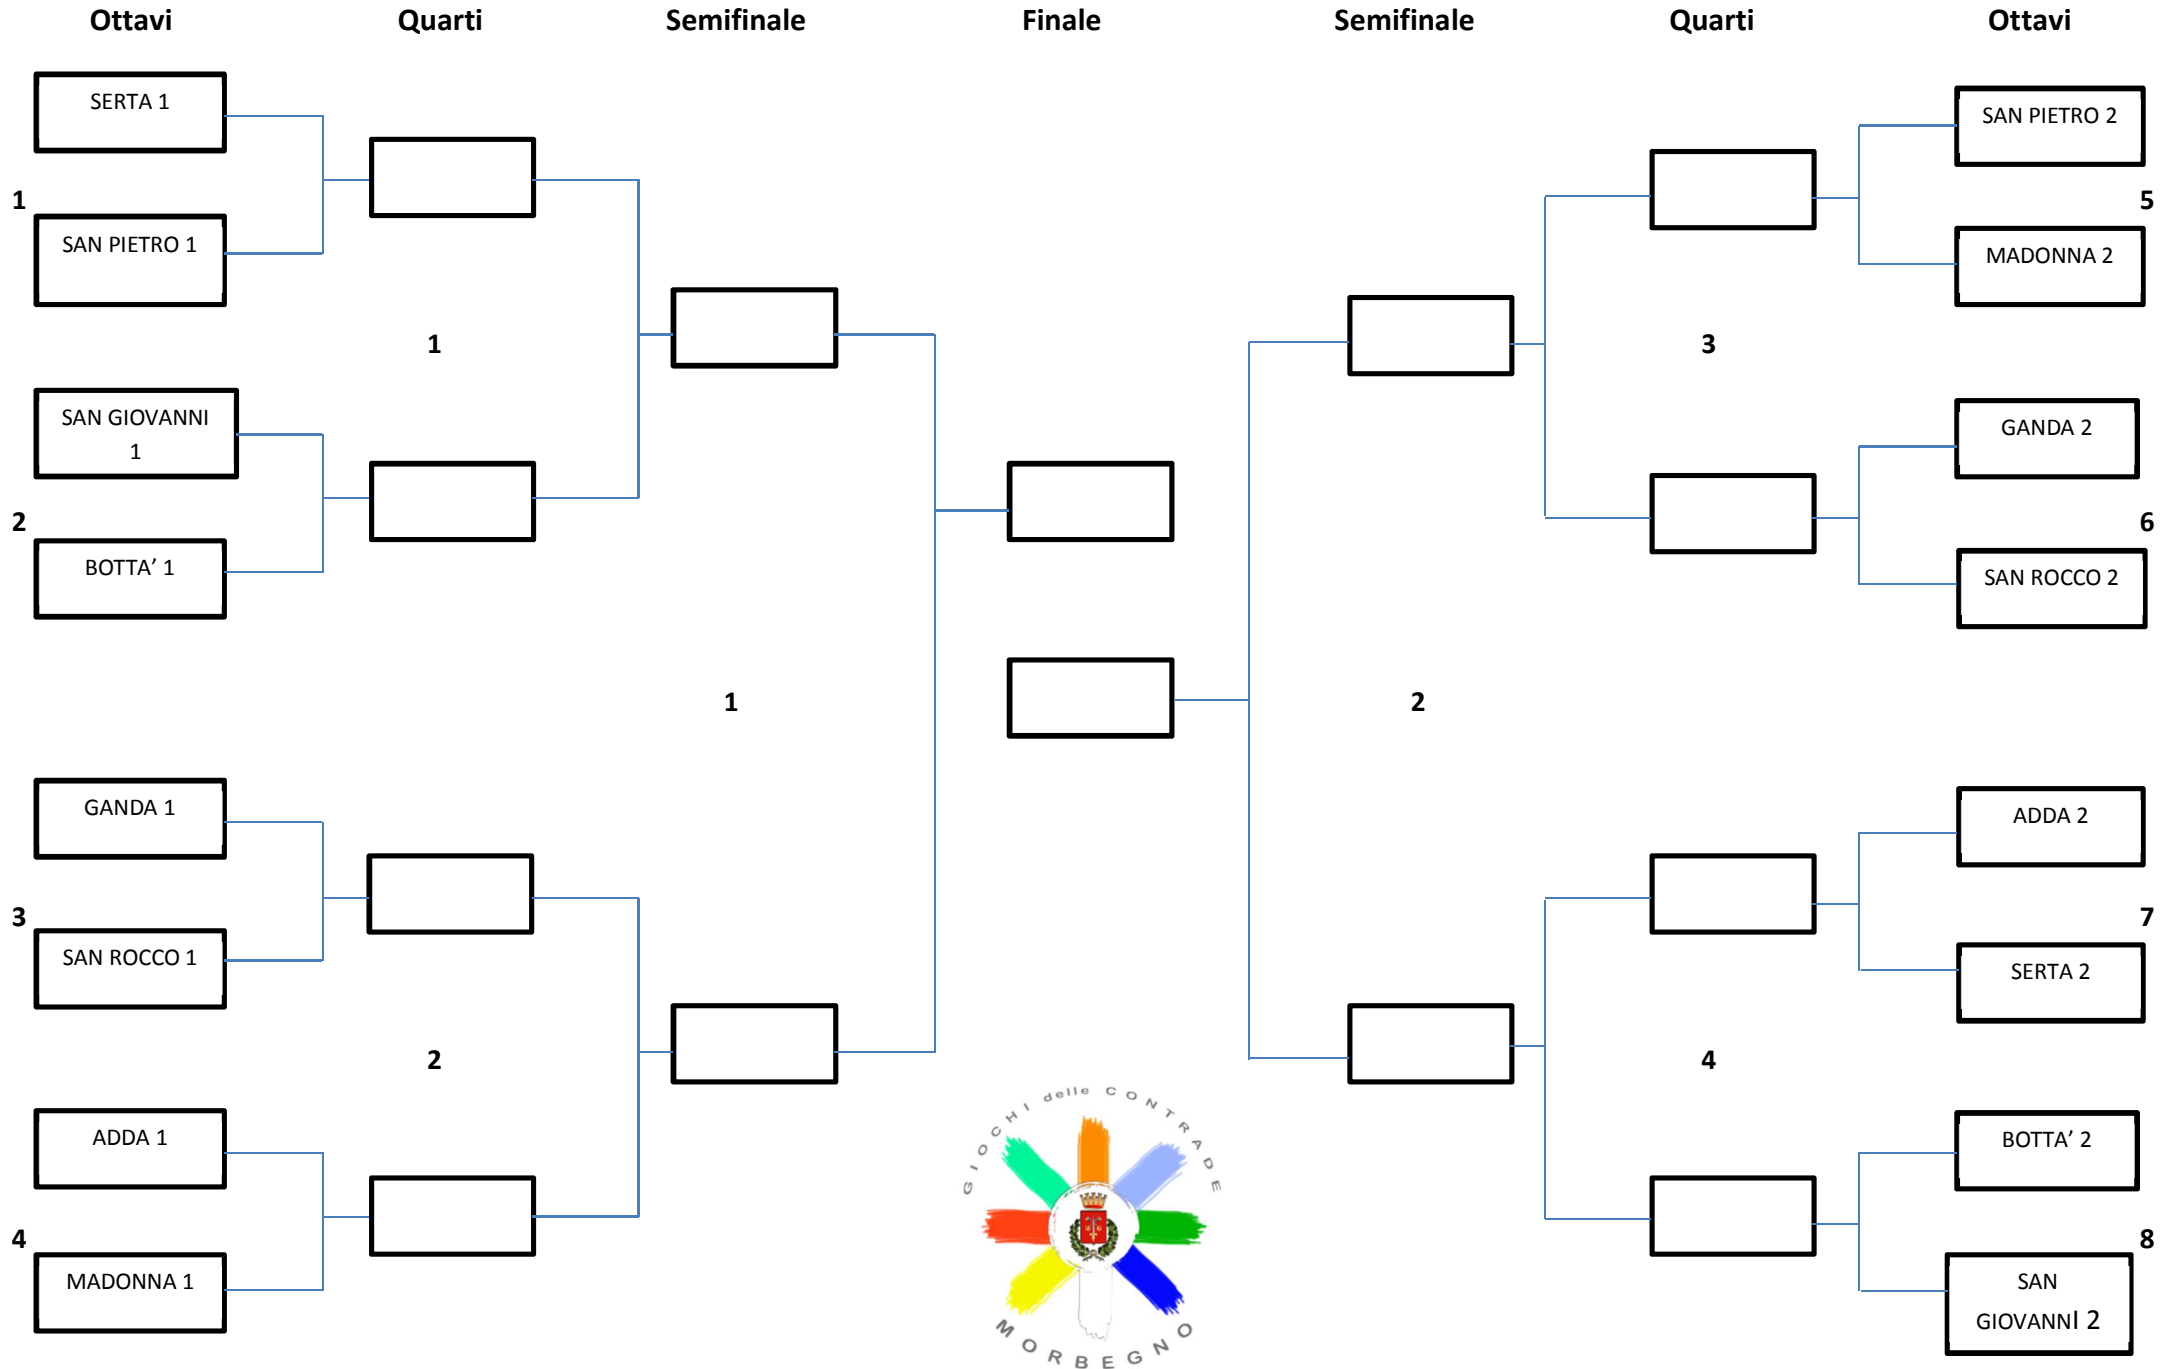

SEMIFINALE 1:

SEMIFINALE 2:

FINALE 7°-8°:

FINALE 5°-6°:

FINALE 3°-4°:

FINALE 1°-2°:

3 – TORNEO DI BOCCE

CALENDARIO:

QUARTO 1:
QUARTO 2:
QUARTO 3:
QUARTO 4:

SEMIFINALE 1:
SEMIFINALE 2:

FINALE 3°-4°:
FINALE 1°-2°:

4 – TORNEI DI CARTE → SCOPA

CALENDARIO:

OTTAVO 1 (BAR PICK UP): ADDA 1 – SAN GIOVANNI 1
OTTAVO 2 (BAR PICK UP): SAN PIETRO 1 – MADONNA 1
OTTAVO 3 (BAR PICK UP): BOTTA' 1 – SERTA 1
OTTAVO 4 (BAR PICK UP): GANDA 1 – SAN ROCCO 1
OTTAVO 5 (BAR QUINTO): SAN PIETRO 2 – SAN GIOVANNI 2
OTTAVO 6 (BAR QUINTO): SAN ROCCO 2 – SERTA 2
OTTAVO 7 (BAR QUINTO): MADONNA 2 – BOTTA' 2
OTTAVO 8 (BAR QUINTO): GANDA 2 – ADDA 2