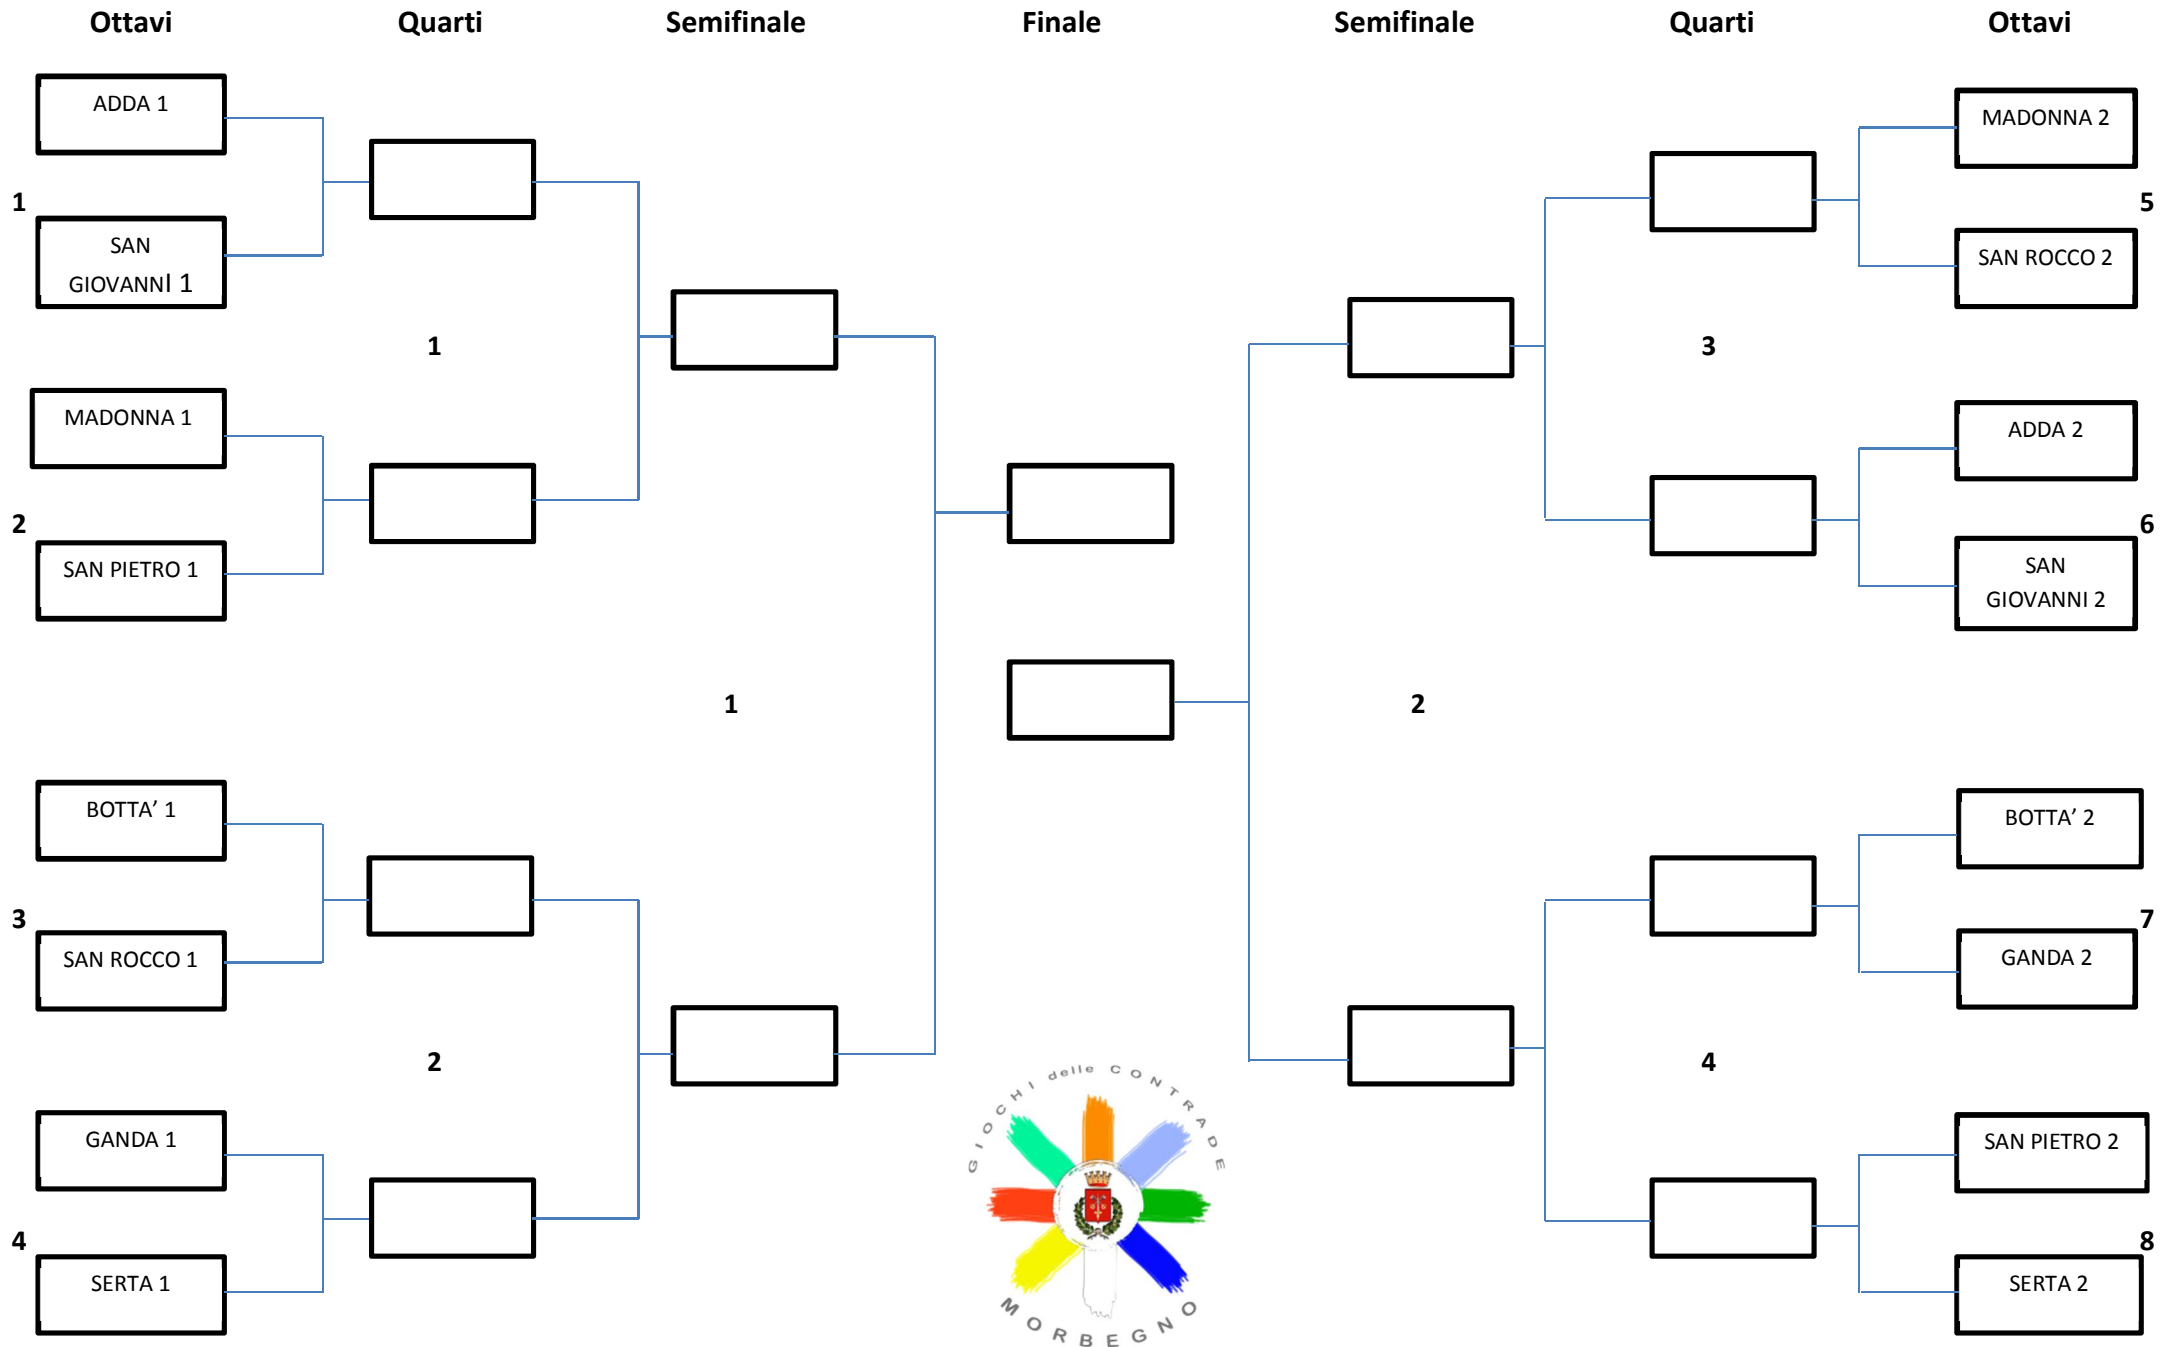

QUARTO 1:
QUARTO 2:
QUARTO 3:
QUARTO 4:

SEMIFINALE 1:
SEMIFINALE 2:

FINALE 3°-4°:
FINALE 1°-2°:

4 – TORNEI DI CARTE → SCOPA

CALENDARIO:

OTTAVO 1 (BAR PICK UP): ADDA 1 – SAN GIOVANNI 1
OTTAVO 2 (BAR PICK UP): SAN PIETRO 1 – MADONNA 1
OTTAVO 3 (BAR PICK UP): BOTTA' 1 – SERTA 1
OTTAVO 4 (BAR PICK UP): GANDA 1 – SAN ROCCO 1
OTTAVO 5 (BAR QUINTO): SAN PIETRO 2 – SAN GIOVANNI 2
OTTAVO 6 (BAR QUINTO): SAN ROCCO 2 – SERTA 2
OTTAVO 7 (BAR QUINTO): MADONNA 2 – BOTTA' 2
OTTAVO 8 (BAR QUINTO): GANDA 2 – ADDA 2

QUARTO 1 (BAR PICK UP):
QUARTO 2 (BAR PICK UP):
QUARTO 3 (BAR QUINTO):
QUARTO 4 (BAR QUINTO):

SEMIFINALE 1 (RICIRCOLO):
SEMIFINALE 2 (RICIRCOLO):

FINALE 3°-4° (RICIRCOLO):
FINALE 1°-2° (RICIRCOLO):

4 – TORNEI DI CARTE → BRISCOLA