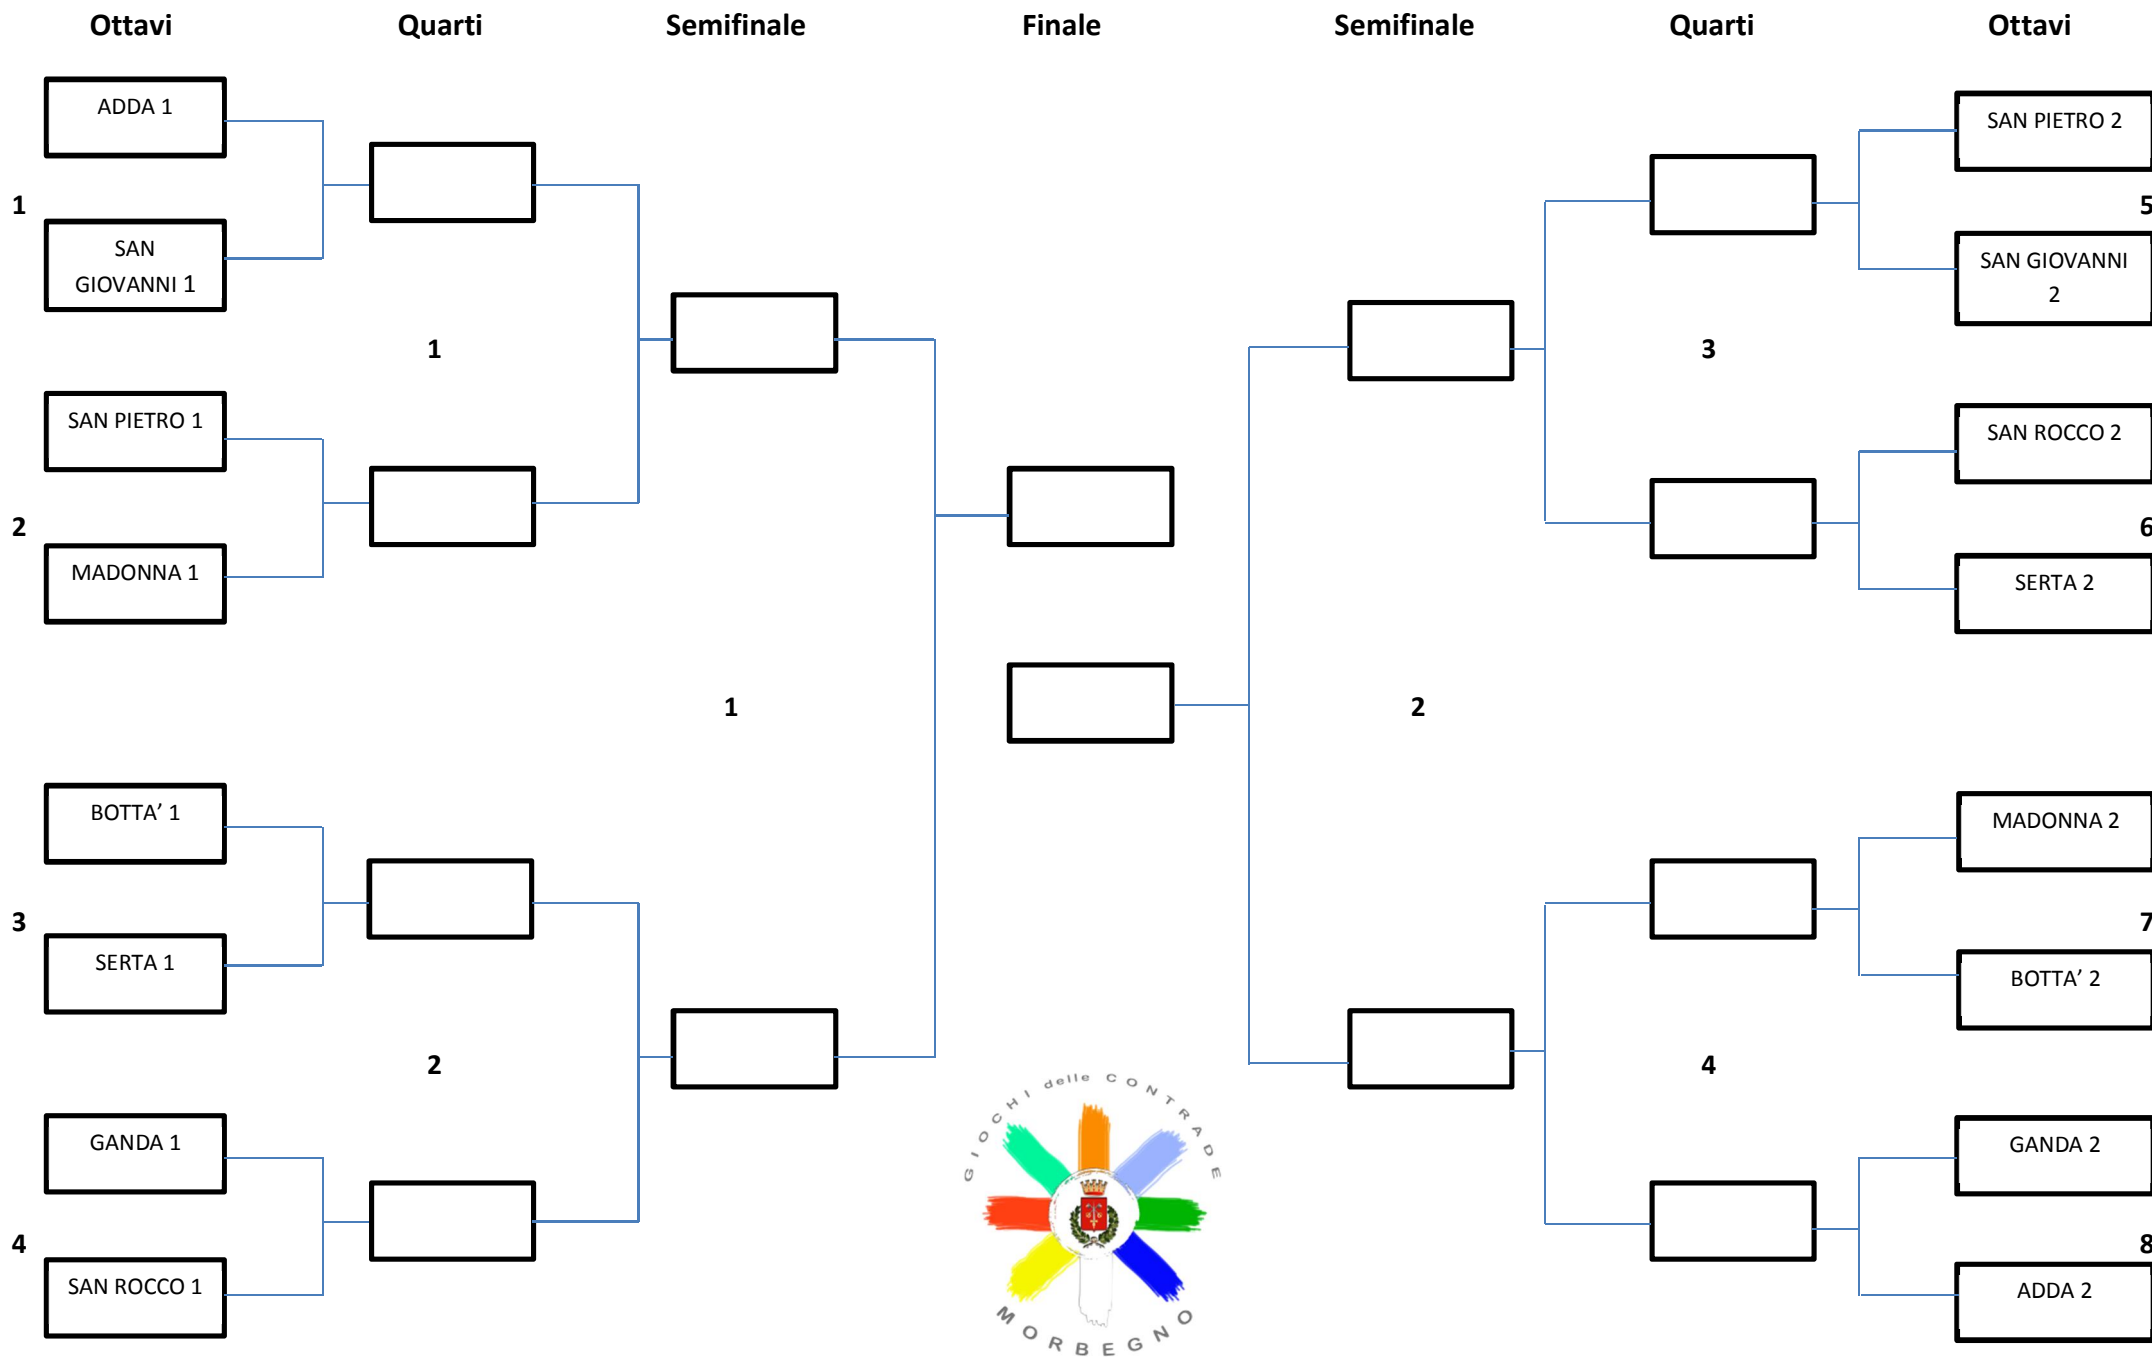

OTTAVO 1: SERTA 1 – SAN PIETRO 1
OTTAVO 2: SAN GIOVANNI 1 – BOTTA' 1
OTTAVO 3: GANDA 1 – SAN ROCCO 1
OTTAVO 4: ADDA 1 – MADONNA 1
OTTAVO 5: SAN PIETRO 2 – MADONNA 2
OTTAVO 6: GANDA 2 – SAN ROCCO 2
OTTAVO 7: ADDA 2 – SERTA 2
OTTAVO 8: BOTTA' 2 – SAN GIOVANNI 2

QUARTO 1:
QUARTO 2:
QUARTO 3:
QUARTO 4:

SEMIFINALE 1:
SEMIFINALE 2:

FINALE 3°-4°:
FINALE 1°-2°:

4 – TORNEI DI CARTE → SCOPA

CALENDARIO:

OTTAVO 1 (BAR PICK UP): ADDA 1 – SAN GIOVANNI 1
OTTAVO 2 (BAR PICK UP): SAN PIETRO 1 – MADONNA 1
OTTAVO 3 (BAR PICK UP): BOTTA' 1 – SERTA 1
OTTAVO 4 (BAR PICK UP): GANDA 1 – SAN ROCCO 1
OTTAVO 5 (BAR QUINTO): SAN PIETRO 2 – SAN GIOVANNI 2
OTTAVO 6 (BAR QUINTO): SAN ROCCO 2 – SERTA 2
OTTAVO 7 (BAR QUINTO): MADONNA 2 – BOTTA' 2
OTTAVO 8 (BAR QUINTO): GANDA 2 – ADDA 2

QUARTO 1 (BAR PICK UP):
QUARTO 2 (BAR PICK UP):
QUARTO 3 (BAR QUINTO):
QUARTO 4 (BAR QUINTO):

SEMIFINALE 1 (RICIRCOLO):
SEMIFINALE 2 (RICIRCOLO):

FINALE 3°-4° (RICIRCOLO):
FINALE 1°-2° (RICIRCOLO):

4 – TORNEI DI CARTE → BRISCOLA