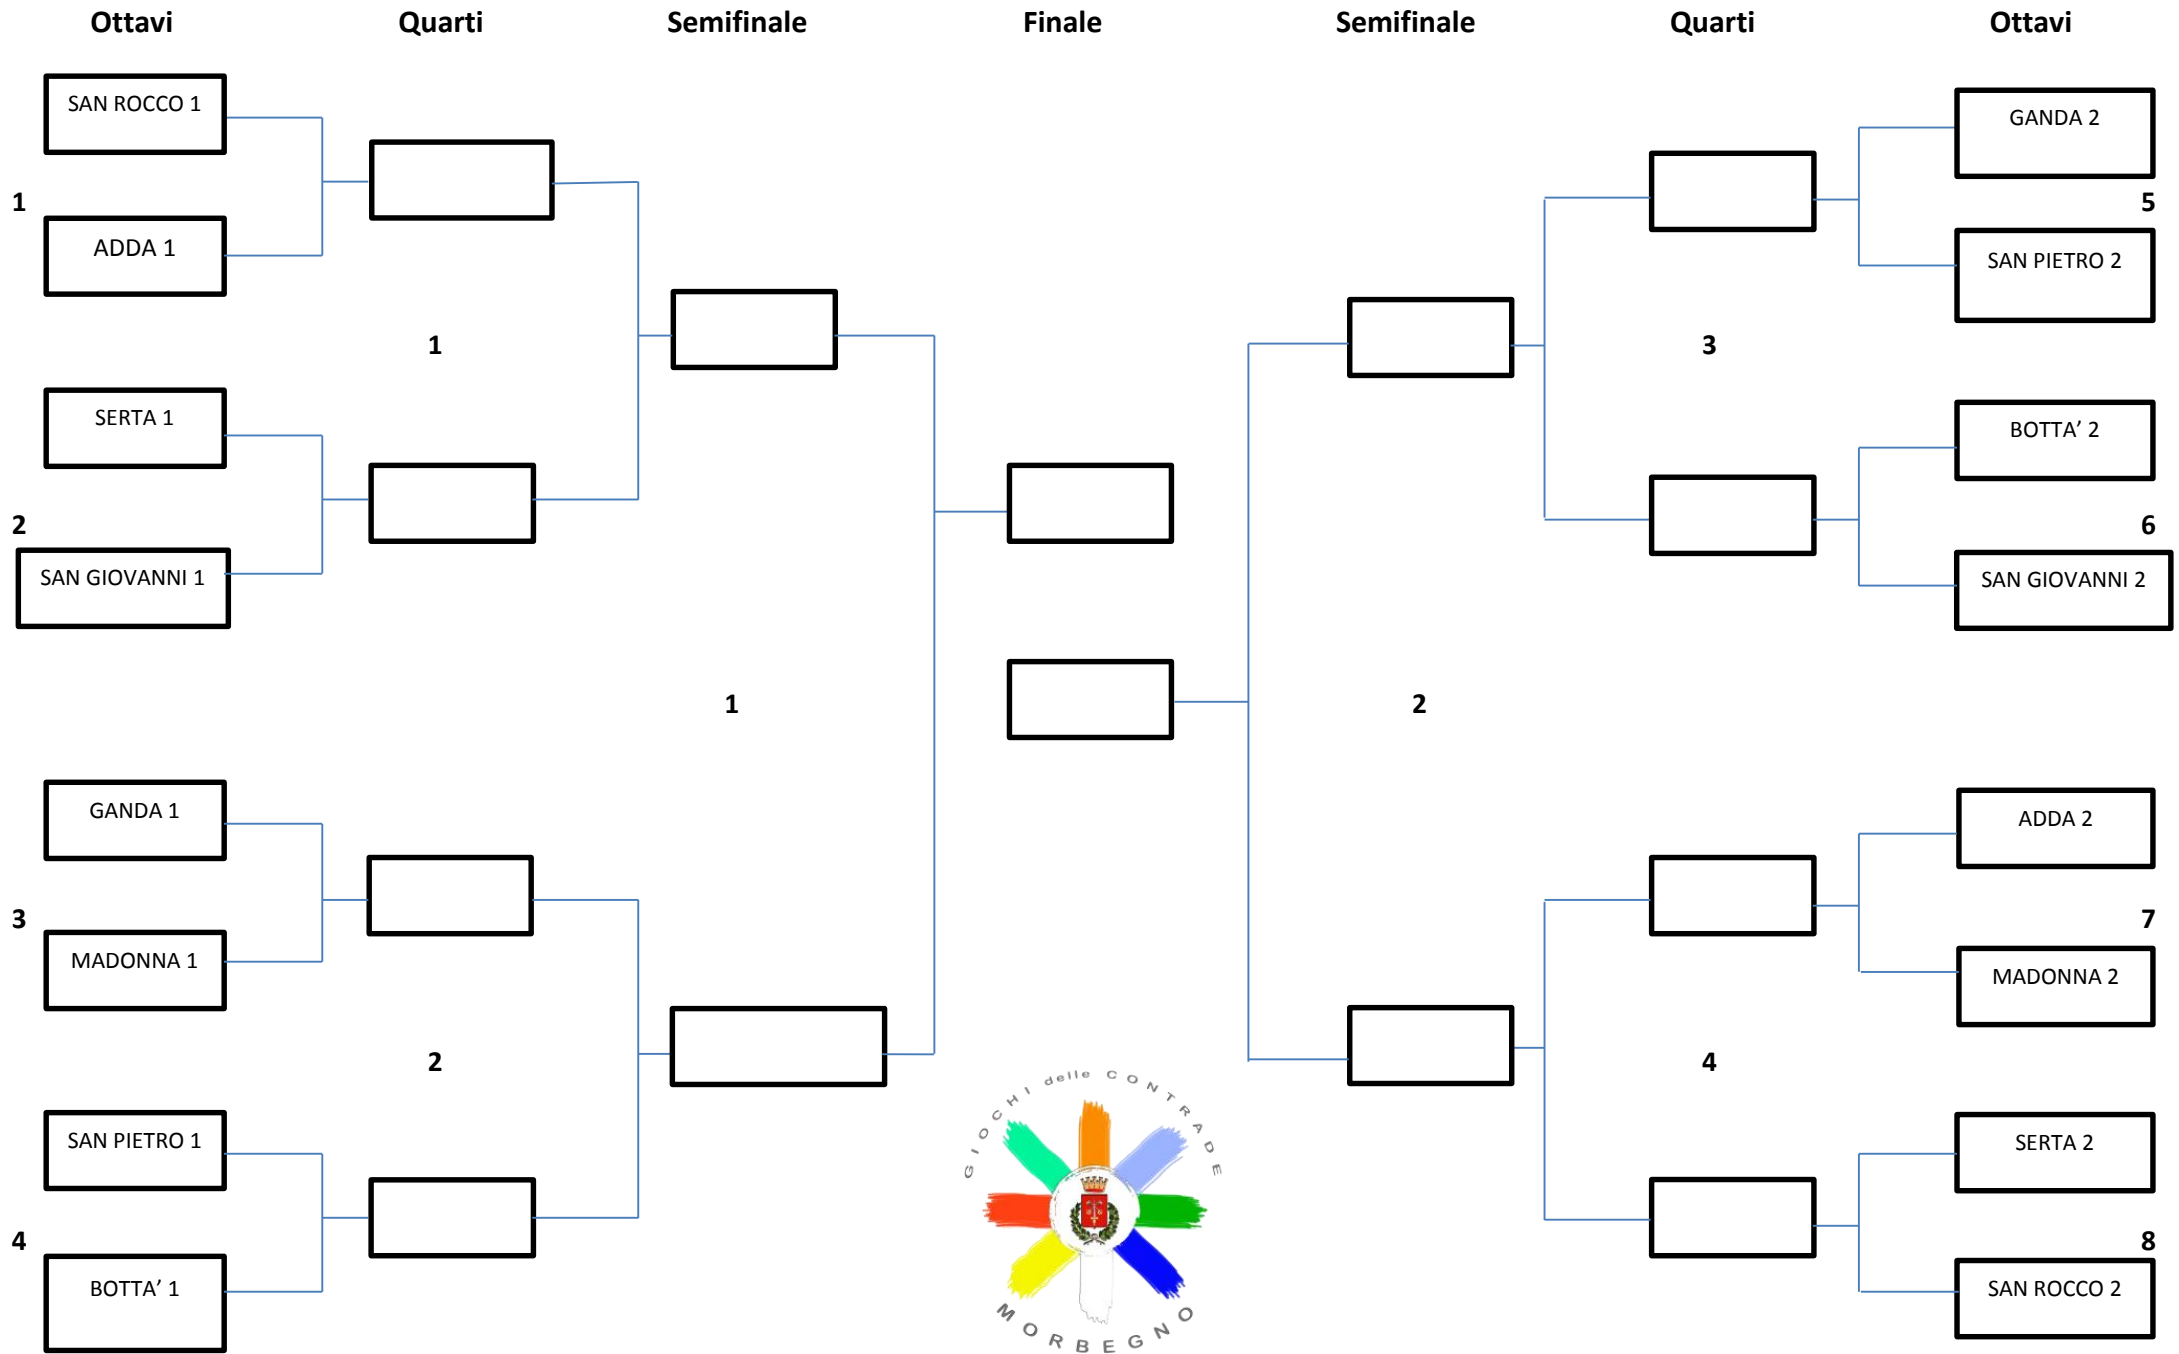

SEMIFINALE 1:

SEMIFINALE 2:

FINALE 7°-8°:

FINALE 5°-6°:

FINALE 3°-4°:

FINALE 1°-2°:

5 – TORNEI DI CARTE → SCOPA

## CALENDARIO:

OTTAVO 1 (BAR PICK UP): SAN ROCCO 1 – ADDA 1

OTTAVO 2 (BAR PICK UP): SERTA 1 – SAN GIOVANNI 1

OTTAVO 3 (BAR PICK UP): GANDA 1 – MADONNA 1

OTTAVO 4 (BAR PICK UP): SAN PIETRO 1 – BOTTA' 1

OTTAVO 5 (BAR PIZZO BADILE): GANDA 2 – SAN PIETRO 2