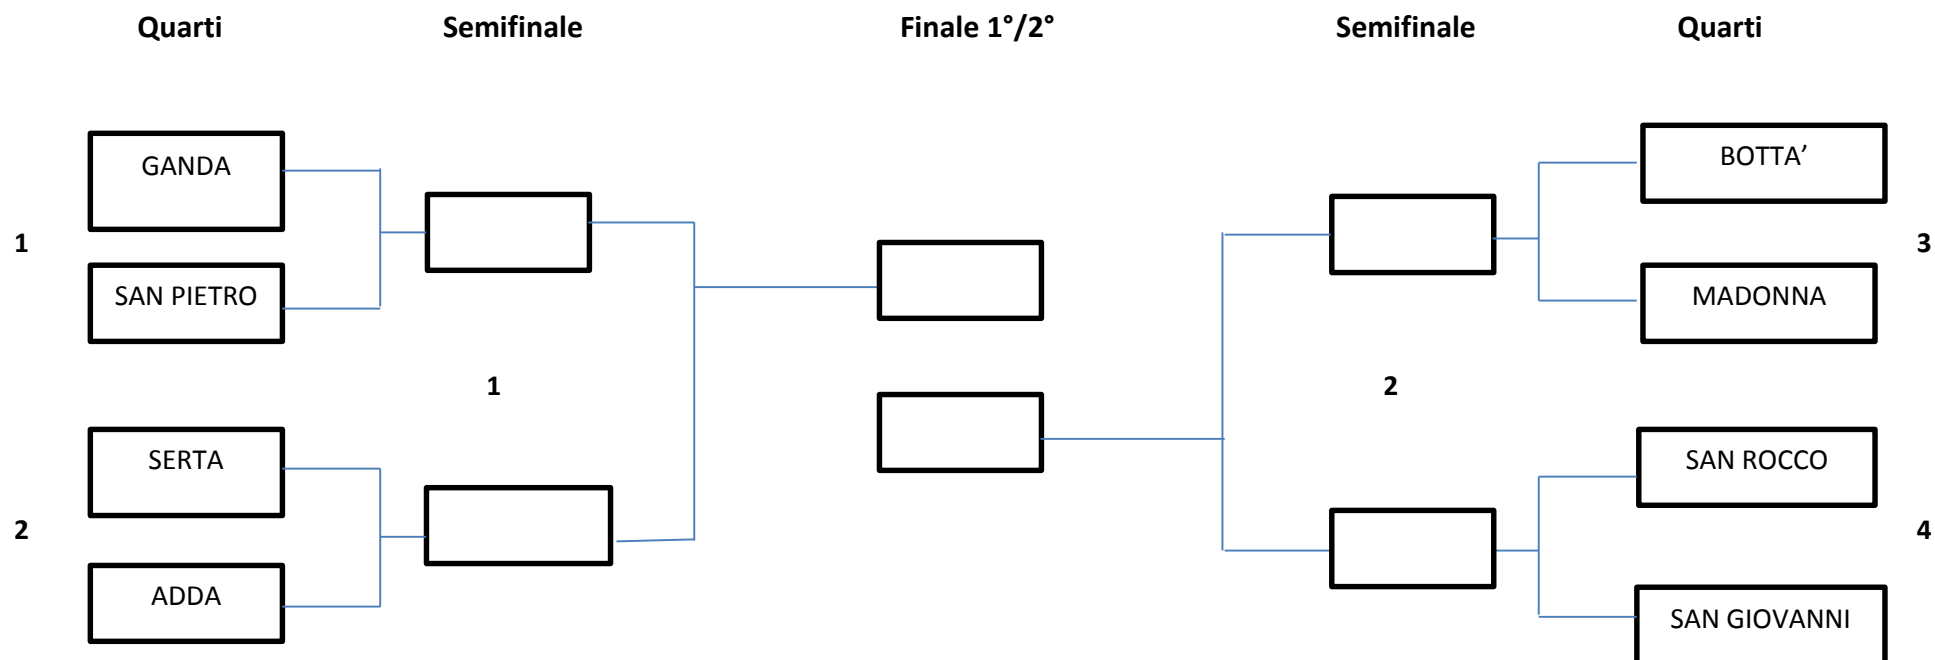

4 – BEACH VOLLEY MISTO 2 Vs 2

CALENDARIO:

QUARTO 1: GANDA – SAN PIETRO

QUARTO 2: SERTA – ADDA

QUARTO 3: BOTTA' – MADONNA

QUARTO 4: SAN ROCCO – SAN GIOVANNI

SEMIFINALE PERDENTI 1: LOSER QUARTO 1 – LOSER QUARTO 2

SEMIFINALE PERDENTI 2: LOSER QUARTO 3 – LOSER QUARTO 4

SEMIFINALE 1:

SEMIFINALE 2:

FINALE 7°-8°:

FINALE 5°-6°:

FINALE 3°-4°:

FINALE 1°-2°: