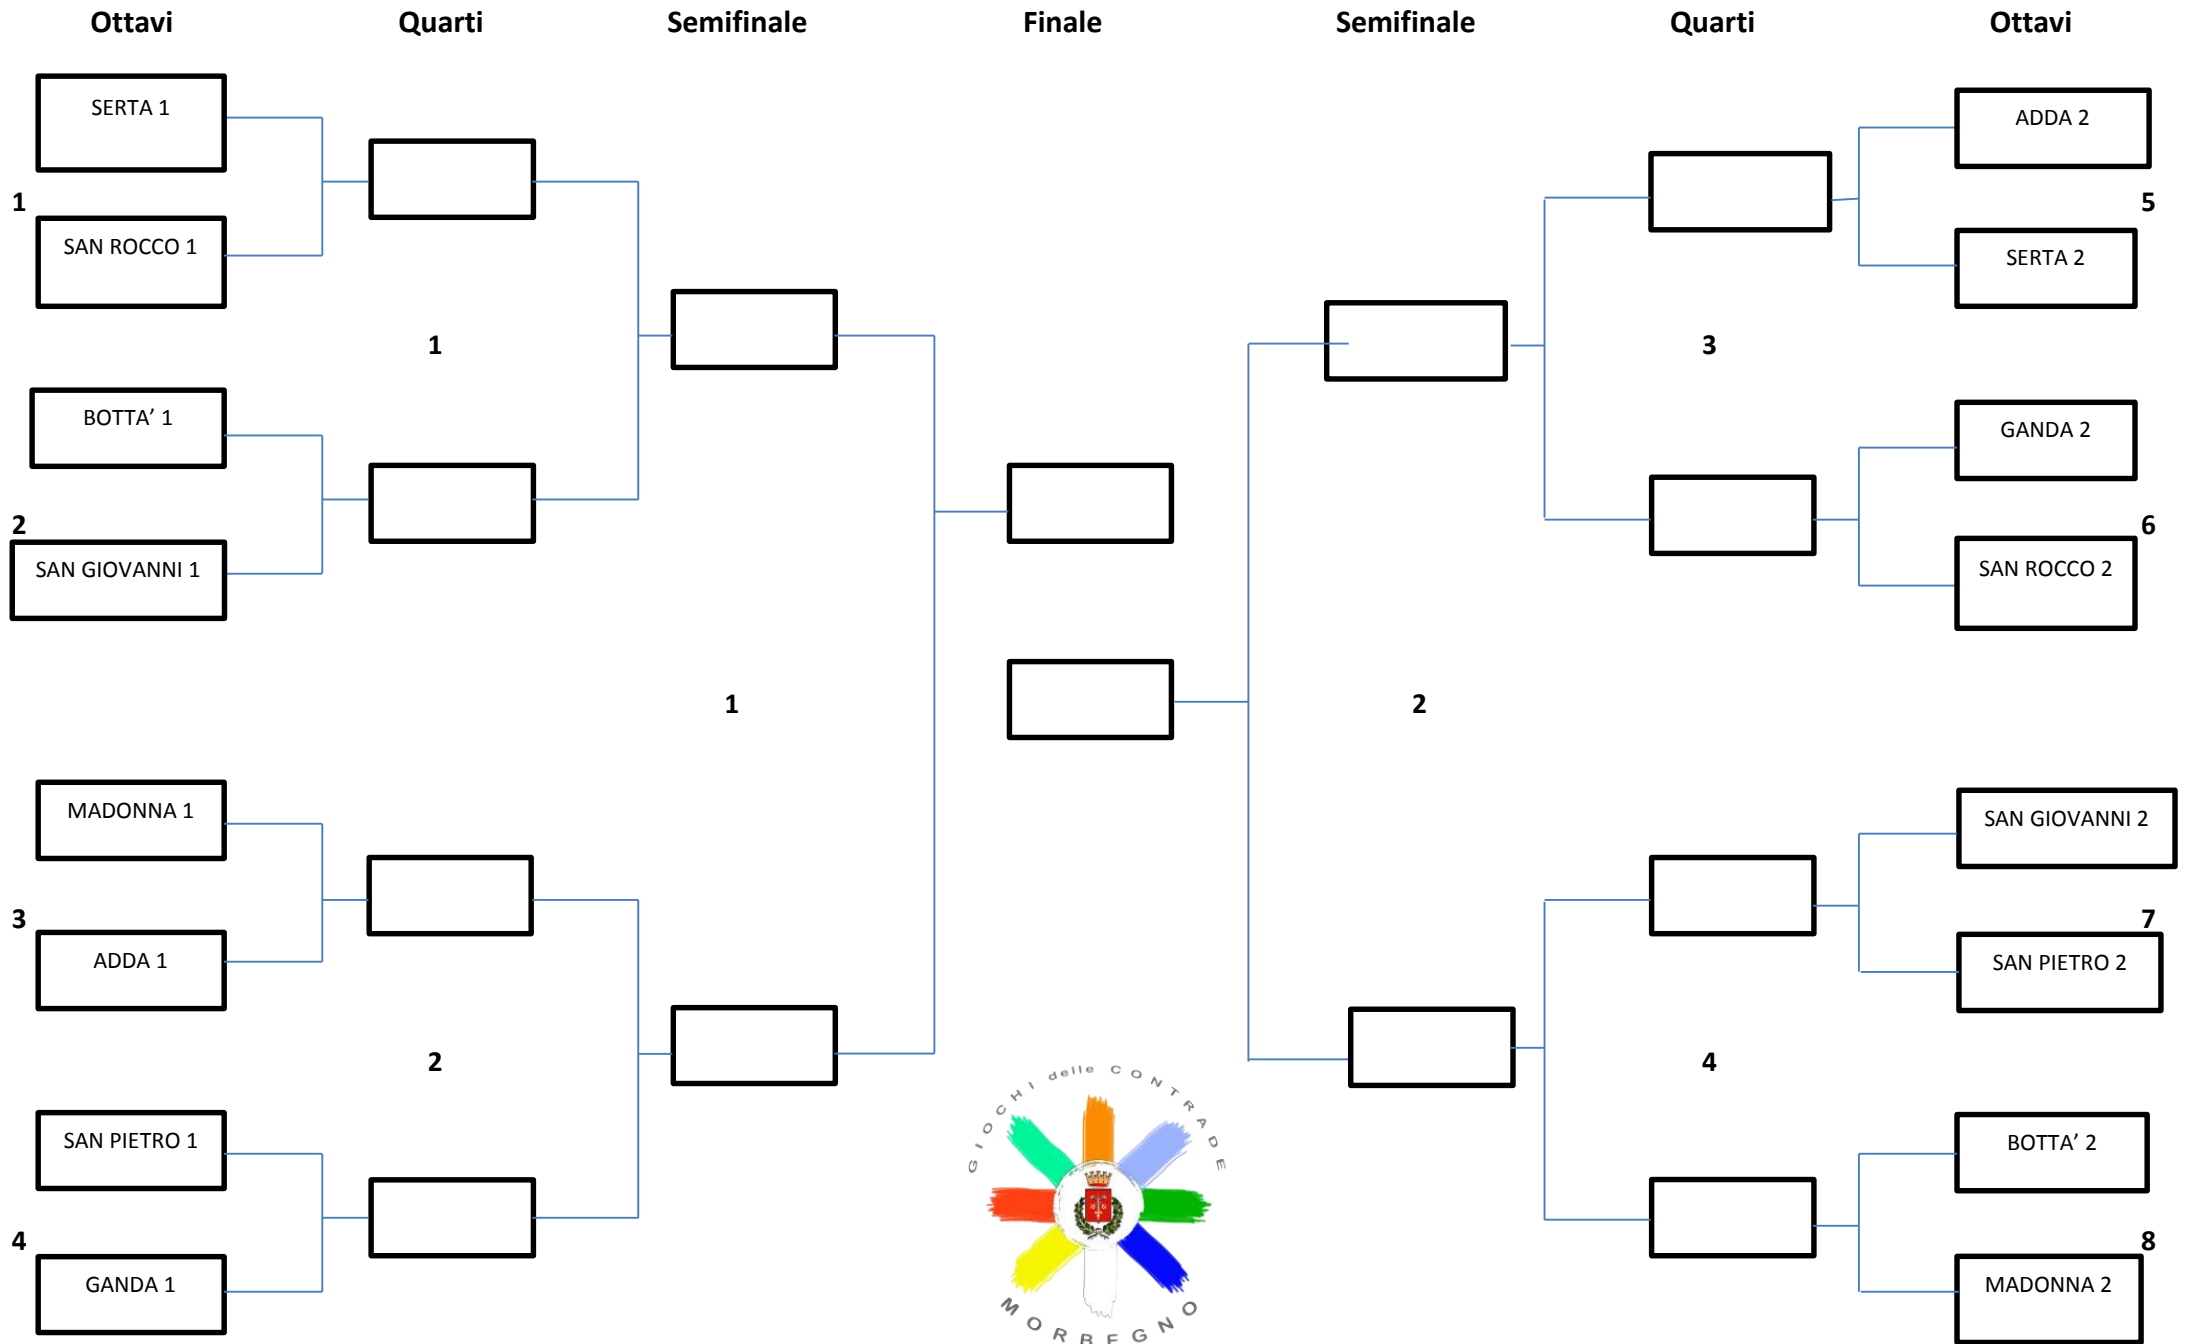

QUARTO 4 (BAR K2):

SEMIFINALE 1 (BAR PIZZO BADILE):

SEMIFINALE 2 (BAR PICK UP):

FINALE 3°-4° (BAR PIZZO BADILE):

FINALE 1°-2° (BAR PICK UP):

6 – TORNEI DI CARTE → BRISCOLA