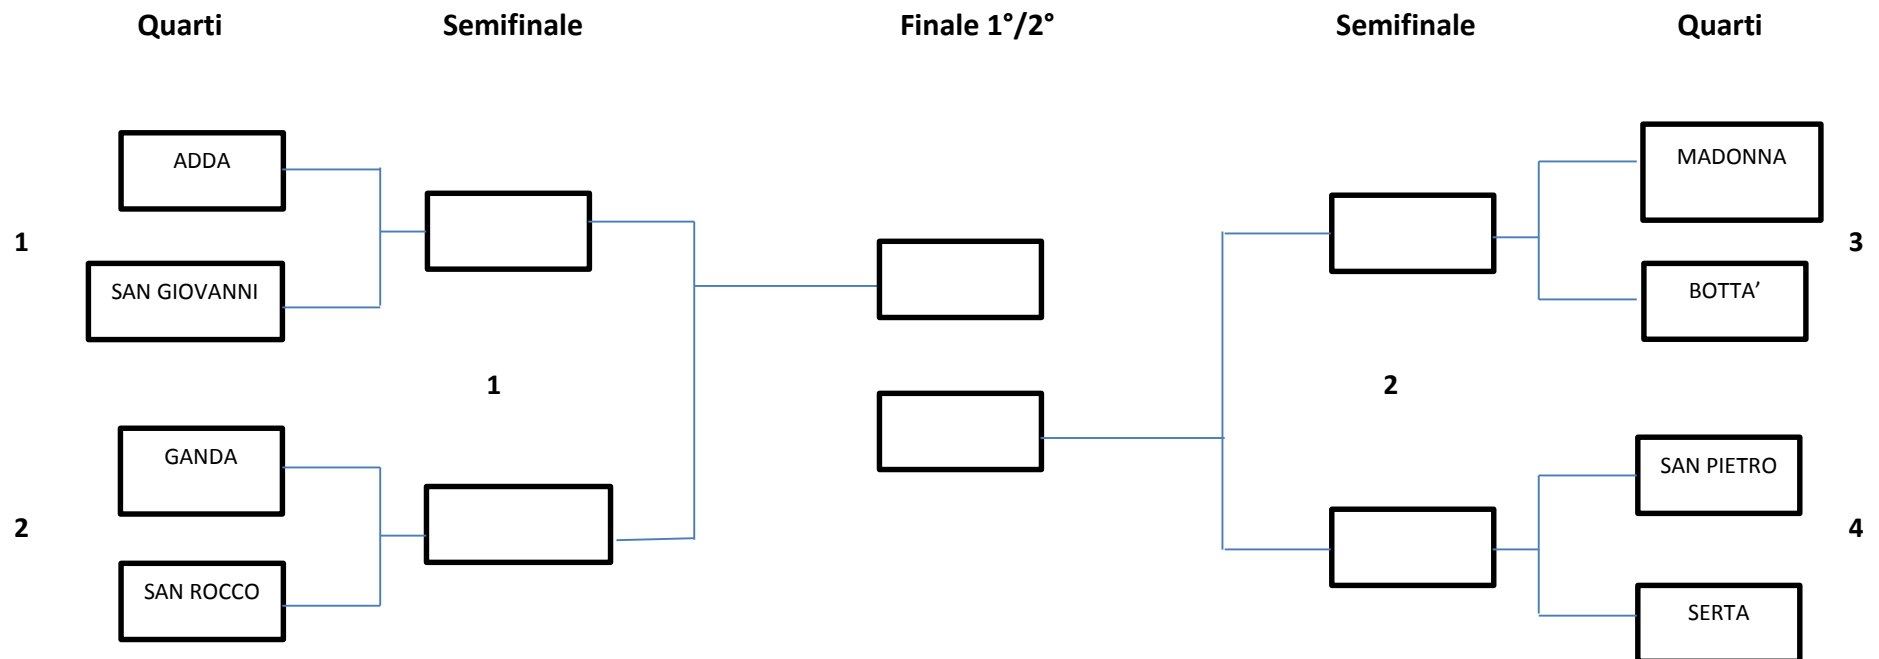

18 – TORNEO CALCIO BALILLA