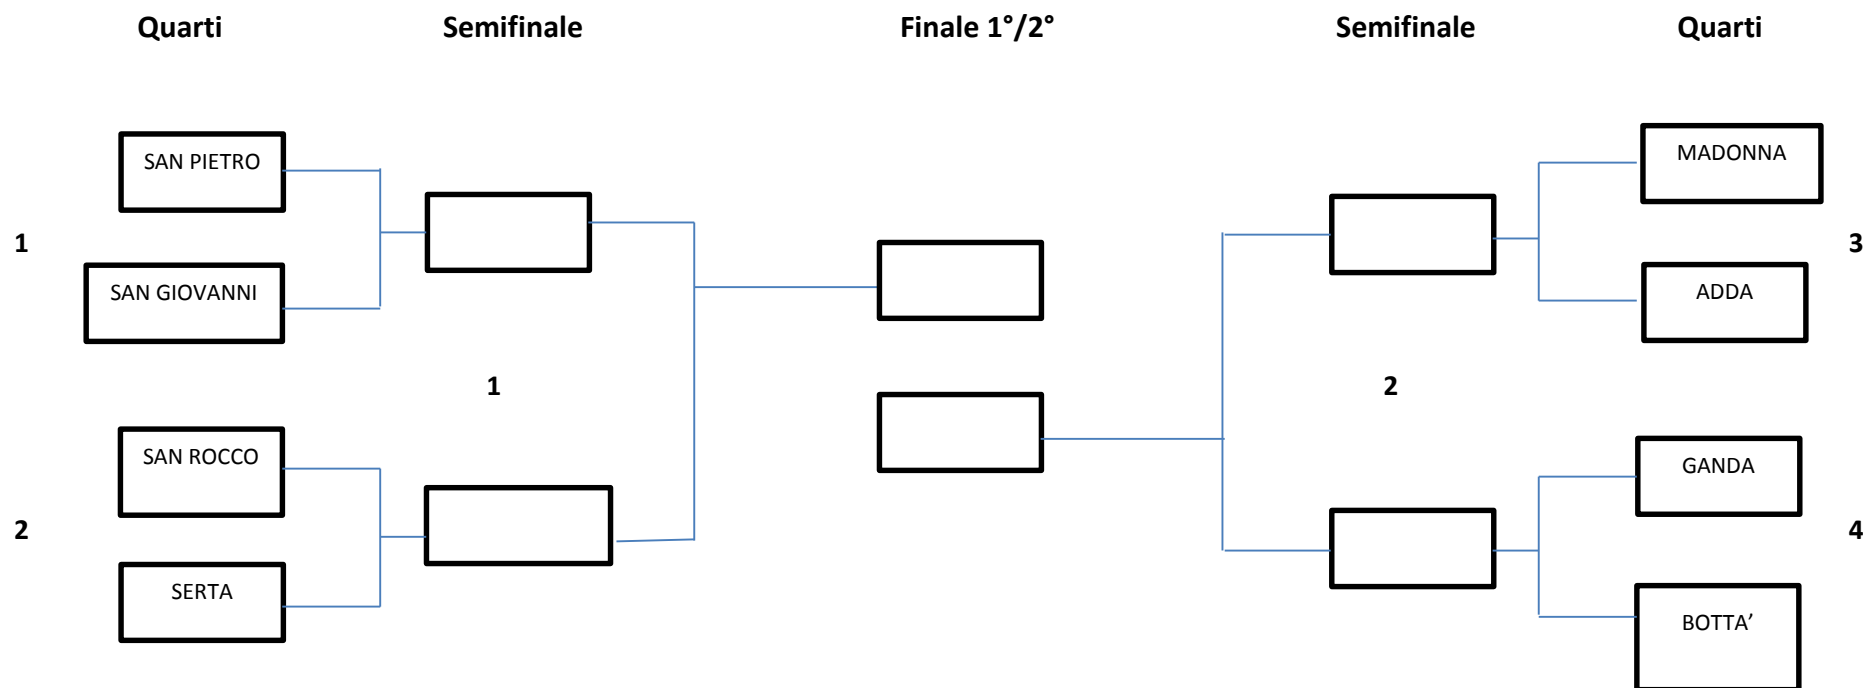

6°- SAN ROCCO

7°- SAN PIETRO

8°- BOTTA'

ORDINE PARTENZA TIRO CONTRADE CATEGORIA MASCHILE:

1°- MADONNA

2°- GANDA

3°- BOTTA'

4°- SERTA

5°- ADDA

6°- SAN PIETRO

7°- SAN GIOVANNI

8°- SAN ROCCO

## 11 – SNOOKBALL