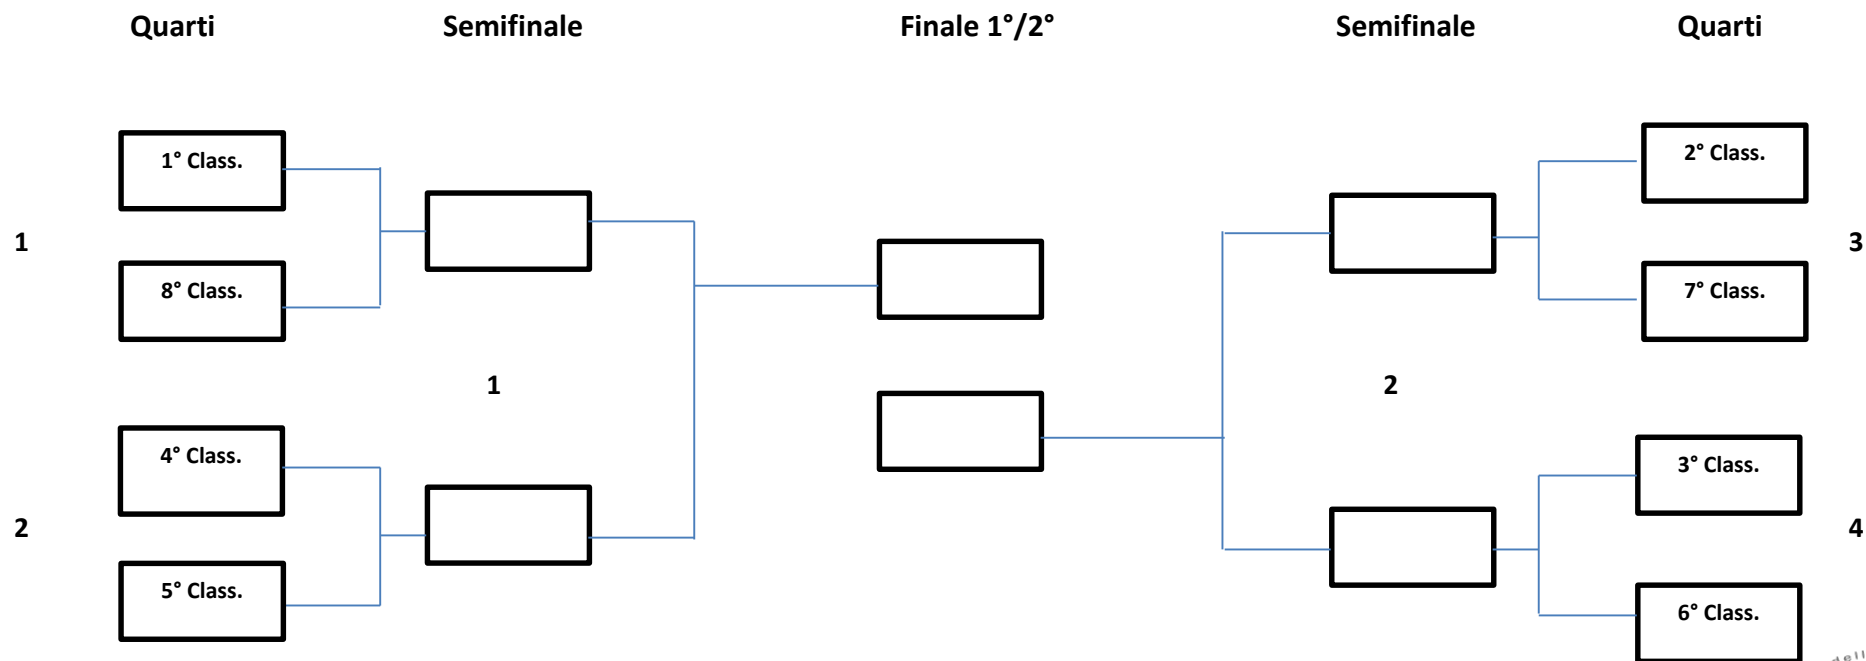

3 – TORNEO DI BOCCE

OTTAVI DI FINALE

OTTAVO 1: GANDA 1 – ADDA 1

OTTAVO 2: BOTTA' 1 – MADONNA 1

OTTAVO 3: SAN GIOVANNI 1 – SAN PIETRO 1

OTTAVO 4: SAN ROCCO 1 – SERTA 1

OTTAVO 5: GANDA 2 – BOTTA' 2

OTTAVO 6: SERTA 2 – ADDA 2

OTTAVO 7: SAN GIOVANNI 2 – SAN PIETRO 2

OTTAVO 8: MADONNA 2 – SAN ROCCO 2