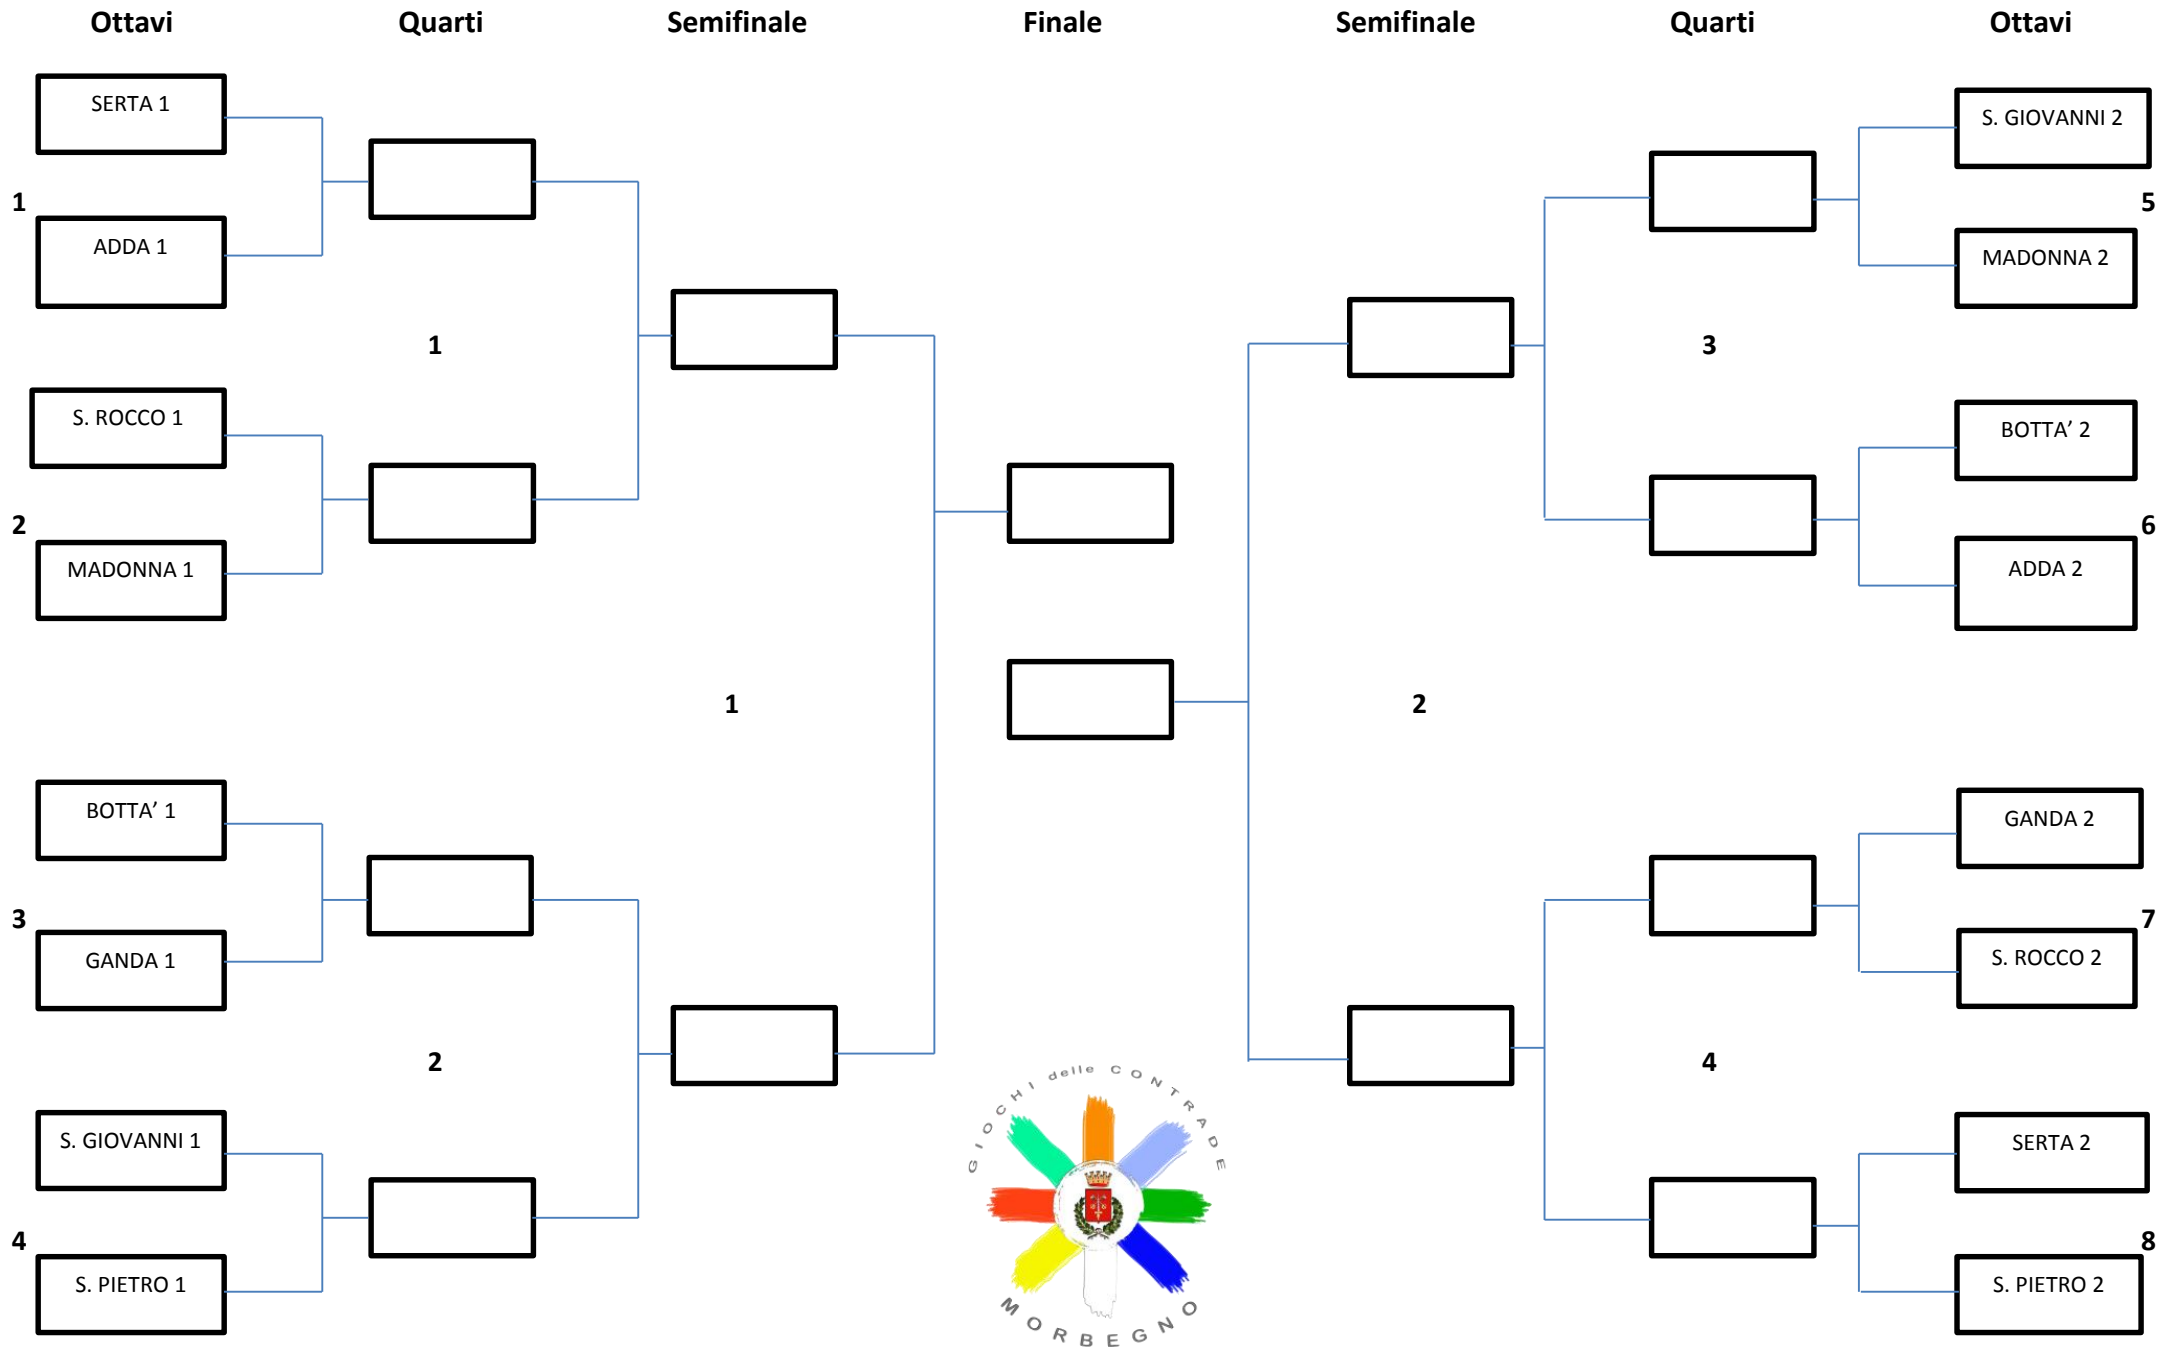

QUARTO 4 (BAR PICK UP):

SEMIFINALE 1 (COLONIA FLUVIALE):

SEMIFINALE 2 (COLONIA FLUVIALE):

FINALE 3°-4° (COLONIA FLUVIALE):

FINALE 1°-2° (COLONIA FLUVIALE):

5 – TORNEI DI CARTE → BRISCOLA