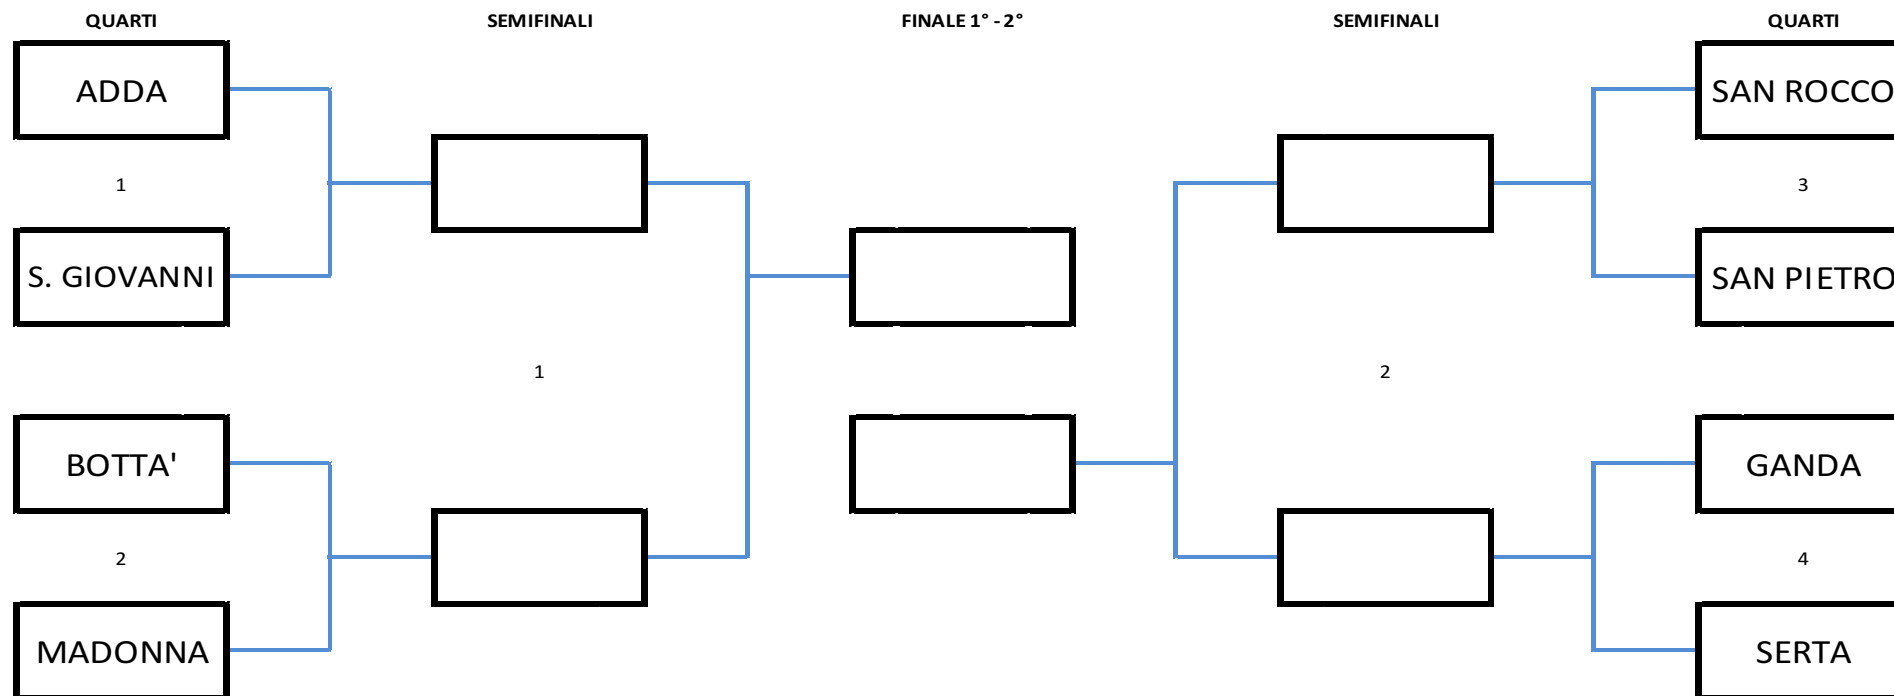

7°- BOTTA'

8°- SAN PIETRO

11 -KARAOKE

Estrazione sul posto delle canzoni suddivise per categorie

ORDINE ESTRAZIONE UOMO: GANDA – MADONNA – BOTTA' – ADDA – SAN PIETRO – SAN GIOVANNI – SERTA – SAN ROCCO

ORDINE ESTRAZIONE DONNA: ADDA – SAN ROCCO – BOTTA' – SAN PIETRO – GANDA – SAN GIOVANNI – MADONNA - SERTA

ORDINE ESTRAZIONE RAGAZZO: SAN GIOVANNI – MADONNA – ADDA – BOTTA' – GANDA – SAN PIETRO – SAN ROCCO - SERTA

ORDINE ESTRAZIONE DUETTO: MADONNA – ADDA – SAN PIETRO – SERTA – BOTTA' – GANDA – SAN ROCCO – SAN GIOVANNI

12 -BICICLETTATA

Vedi Regolamento

13 - BEACH VOLLEY MISTO 2 Vs 2

CALENDARIO:

QUARTO 1: ADDA – SAN GIOVANNI

QUARTO 2: BOTTA' – MADONNA

QUARTO 3: SAN ROCCO – SAN PIETRO

QUARTO 4: GANDA – SERTA