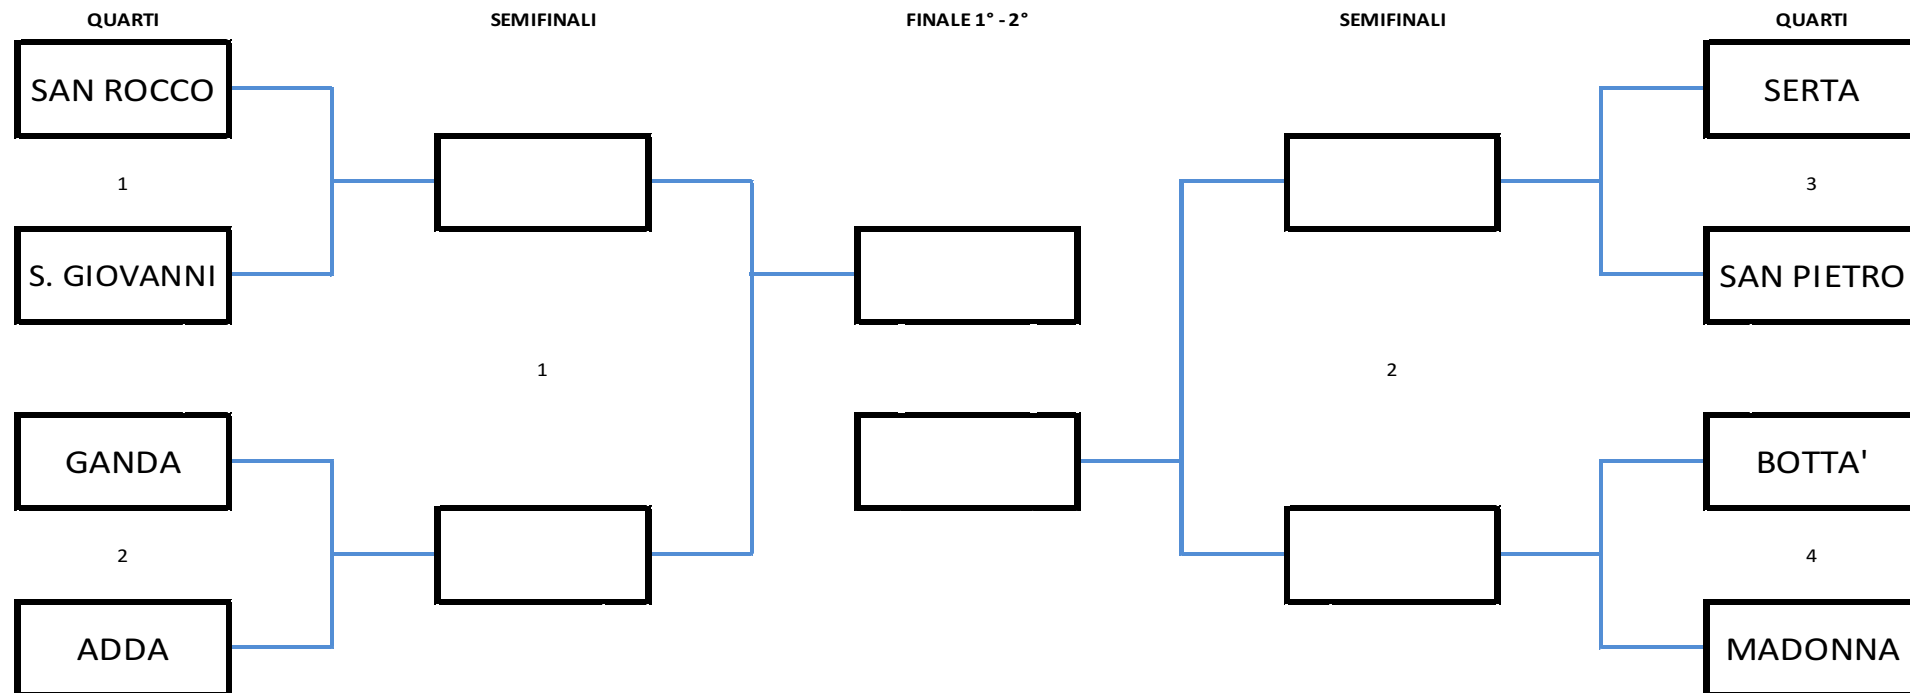

OTTAVO 5 (MAY BAR CAMPOVICO): SAN ROCCO 2 – MADONNA 2

OTTAVO 6 (MAY BAR CAMPOVICO): ADDA 2 – GANDA 2

OTTAVO 7 (MAY BAR CAMPOVICO): SERTA2 – SAN PIETRO 2

OTTAVO 8 (MAY BAR CAMPOVICO): SAN GIOVANNI 2 – BOTTA' 2

QUARTO 1 (BAR BEE):

QUARTO 2 (BAR BEE):

QUARTO 3 (MAY BAR CAMPOVICO):

QUARTO 4 (MAY BAR CAMPOVICO):

SEMIFINALE 1 (MAY BAR CAMPOVICO):

SEMIFINALE 2 (MAY BAR CAMPOVICO):

FINALE 3°-4° (BAR BEE):

FINALE 1°-2° (BAR BEE):

6 - PALLA PRIGIONIERA

CALENDARIO:

QUARTO 1 – 20.30: SAN ROCCO – SAN GIOVANNI

QUARTO 2 – 21.00: GANDA - ADDA

QUARTO 3 – 21.30: SERTA – SAN PIETRO

QUARTO 4 – 22.00: BOTTA' – MADONNA

SEMIFINALE PERDENTI 1 – 20.30: LOSER QUARTO 1 – LOSER QUARTO 2

ORDINE PARTENZA CONTRADE: (SEQUENZA: TUTTI E 2 CONCORRENTI CONTRADA)

- 1°- MADONNA
- 2°- SAN PIETRO
- 3°- SAN GIOVANNI
- 4°- SERTA
- 5°- GANDA
- 6°- ADDA
- 7°- SAN ROCCO
- 8°- BOTTA'

8 - TAGLIA IL TRONCO