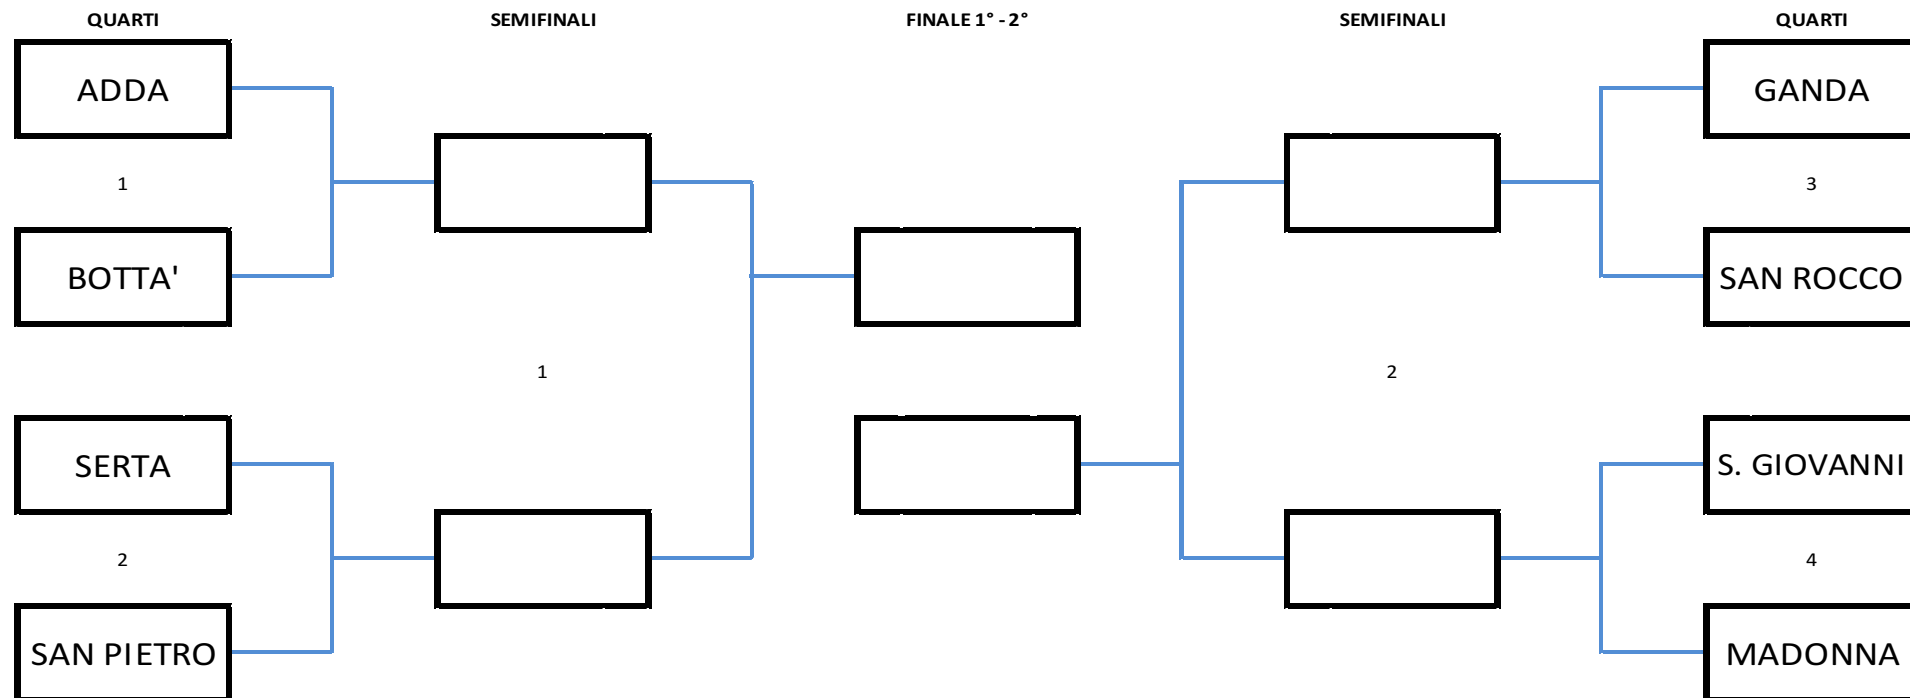

18 - FRECCETTE

QUARTO 1 (DOC PUB): SAN PIETRO – MADONNA

QUARTO 2 (BARICENTRO): GANDA – BOTTA'

QUARTO 3 (BAR CALYPSO): SERTA - ADDA

QUARTO 4 (BAR CHARLESTON): SAN ROCCO – SAN GIOVANNI

SEMIFINALE PERDENTI 1 (VALTELLINA):

SEMIFINALE PERDENTI 2 (DOC PUB):

SEMIFINALE 1 (BAR CHARLESTON):

SEMIFINALE 2 (BAR CALYPSO):

FINALE 7°-8° - 20.45 - (VALTELLINA):

FINALE 5°-6° - 20.45 - (BARICENTRO):

FINALE 3°-4° - 21.30 - (VALTELLINA):

FINALE 1°-2° - 21.30 - (BARICENTRO):

19 - BASKET MARKET

ORDINE PARTENZA TIRO CONTRADE CATEGORIA FEMMINILE:

- 1°- BOTTA'
- 2°- SAN PIETRO
- 3°- SERTA
- 4°- GANDA
- 5°- SAN GIOVANNI
- 6°- ADDA
- 7°- MADONNA
- 8°- SAN ROCCO

ORDINE PARTENZA TIRO CONTRADE CATEGORIA RAGAZZI:

20 - RUBABANDIERA

QUARTO 1: ADDA – BOTTA'

QUARTO 2: SERTA – SAN PIETRO

QUARTO 3: GANDA – SAN ROCCO

QUARTO 4: SAN GIOVANNI – MADONNA

SEMIFINALE PERDENTI 1: LOSER QUARTO 1 – LOSER QUARTO 2

SEMIFINALE PERDENTI 2: LOSER QUARTO 3 – LOSER QUARTO 4