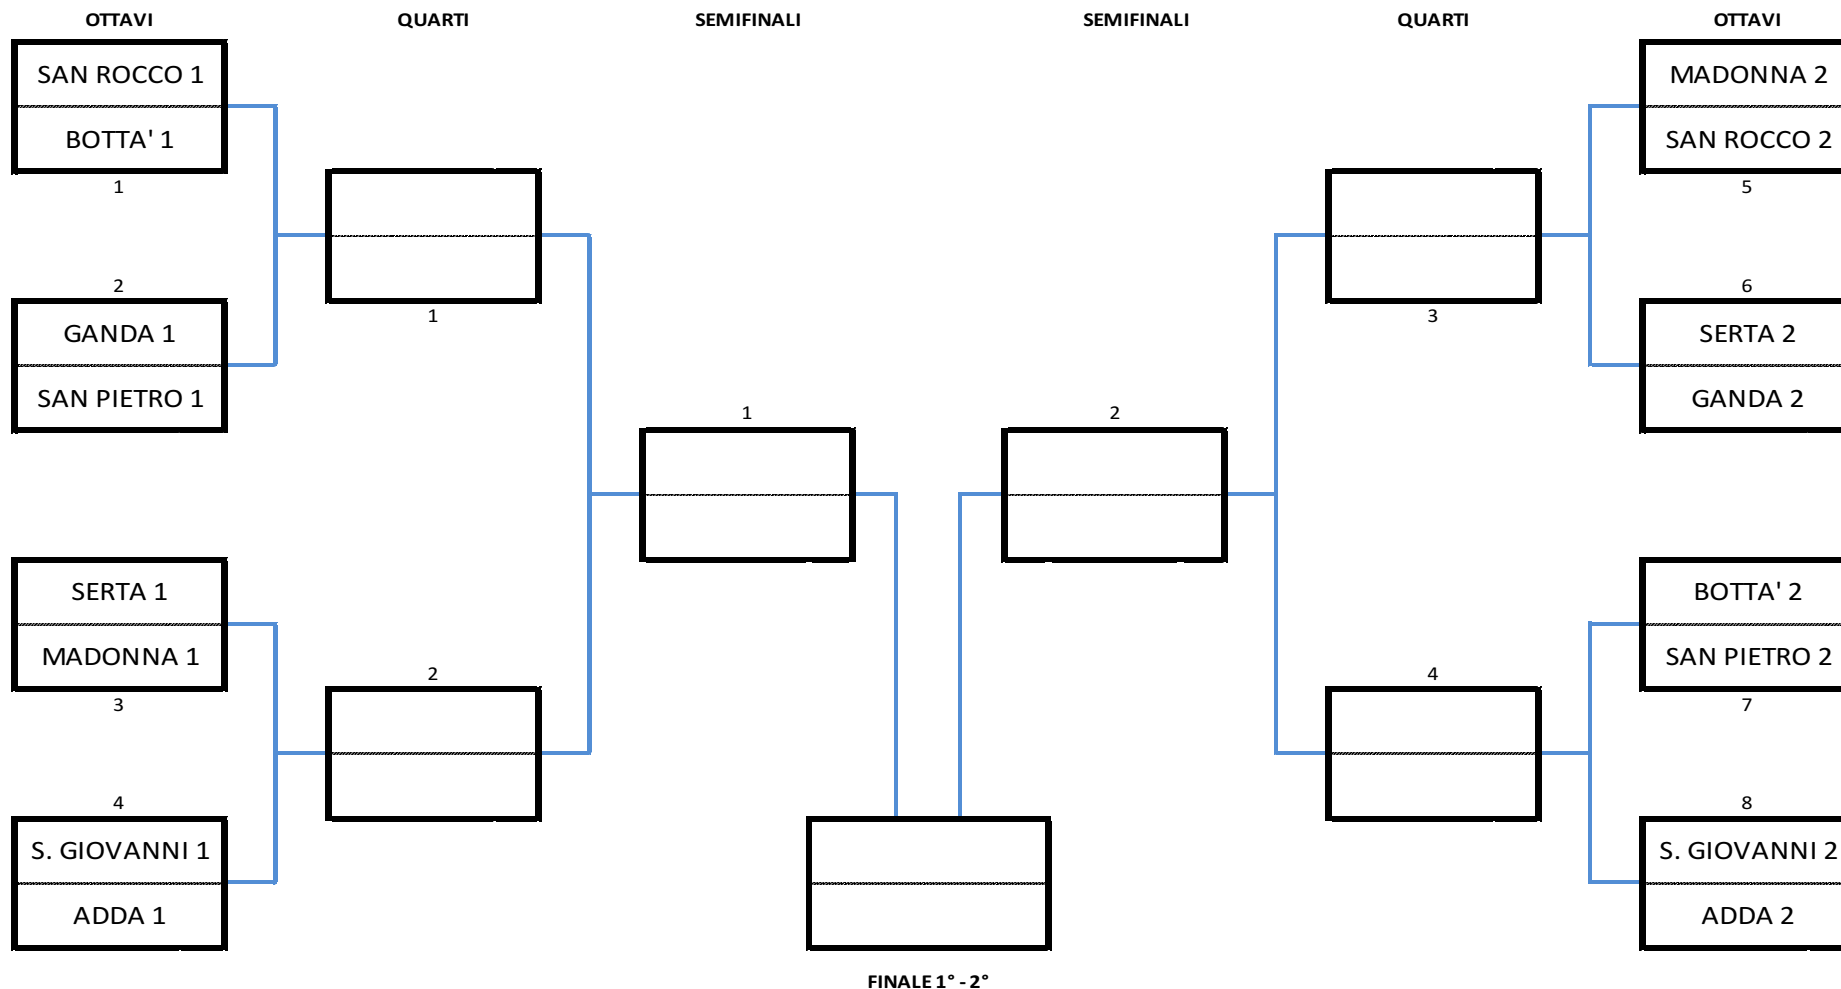

TAVOLO ELIMINATORIO 2: SERTA 1 – SAN PIETRO 1 – MADONNA 1 – ADDA 1

TAVOLO ELIMINATORIO 3: BOTTA' 2 – SAN GIOVANNI 2 – GANDA 2 – SAN ROCCO 2

TAVOLO ELIMINATORIO 4: SAN PIETRO 2 – SERTA 2 – MADONNA 2 – ADDA 2

TAVOLO SEMIFINALE 1: WIN 1° 2° TAVOLI 1 – 2

TAVOLO SEMIFINALE 2: WIN 1° 2° TAVOLI 3 – 4

TAVOLO SEMIFINALE 3: LOSER 3° 4° TAVOLI 1 – 2

TAVOLO SEMIFINALE 4: LOSER 3° 4° TAVOLI 3 – 4

TAVOLO FINALE 1°-2°-3°-4°: PRIMI DUE TAVOLO SEMIFINALE 1 – PRIMI DUE TAVOLO SEMIFINALE 2

16 -LA CERBOTTANA

ORDINE PARTENZA CONTRADE: (SEQUENZA: TUTTI E 4 CONCORRENTI CONTRADA)

1°- GANDA

2°- SAN ROCCO

3°- ADDA

4°- SAN GIOVANNI

5°- MADONNA

6°- BOTTA'

7°- SERTA

8°- SAN PIETRO

17 -TORNEO DI CARTE → SCOPA D'ASSI

CALENDARIO:

- OTTAVO 1 (BAR PICK UP): SAN ROCCO 1 – BOTTA' 1
- OTTAVO 2 (BAR PICK UP): GANDA 1 – SAN PIETRO 1
- OTTAVO 3 (BAR PICK UP): SERTA 1 – MADONNA 1
- OTTAVO 4 (BAR PICK UP): SAN GIOVANNI 1 – ADDA 1