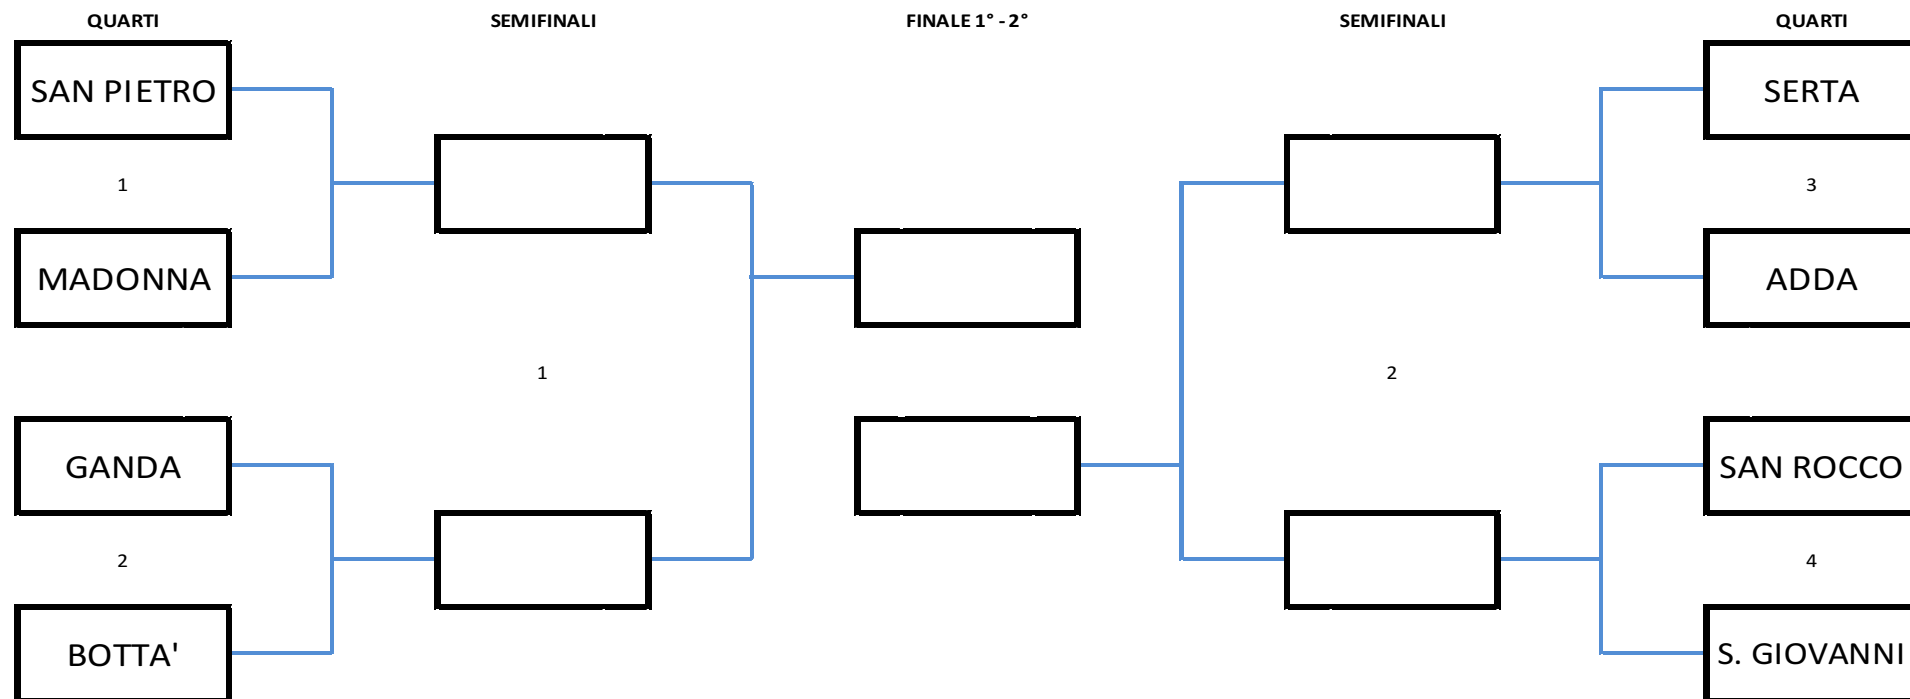

7°- SERTA

8°- SAN PIETRO

17 -TORNEO DI CARTE → SCOPA D'ASSI

CALENDARIO:

- OTTAVO 1 (BAR PICK UP): SAN ROCCO 1 – BOTTA' 1
- OTTAVO 2 (BAR PICK UP): GANDA 1 – SAN PIETRO 1
- OTTAVO 3 (BAR PICK UP): SERTA 1 – MADONNA 1
- OTTAVO 4 (BAR PICK UP): SAN GIOVANNI 1 – ADDA 1

OTTAVO 5 (BAR PIZZO BADILE): MADONNA 2 – SAN ROCCO 2
OTTAVO 6 (BAR PIZZO BADILE): SERTA 2 – GANDA 2
OTTAVO 7 (BAR PIZZO BADILE): BOTTA' 2 – SAN PIETRO 2
OTTAVO 8 (BAR PIZZO BADILE): SAN GIOVANNI 2 – ADDA 2

QUARTO 1 (BAR PORTICO):
QUARTO 2 (BAR PORTICO):
QUARTO 3 (BAR BERSAGLIO):
QUARTO 4 (BAR BERSAGLIO):

SEMIFINALE 1 (BAR PICK UP):
SEMIFINALE 2 (BAR PICK UP):

FINALE 3°-4° (BAR PIZZO BADILE):
FINALE 1°-2° (BAR PIZZO BADILE):

18 - FRECCETTE

QUARTO 1 (DOC PUB): SAN PIETRO – MADONNA

QUARTO 2 (BARICENTRO): GANDA – BOTTA'

QUARTO 3 (BAR CALYPSO): SERTA - ADDA

QUARTO 4 (BAR CHARLESTON): SAN ROCCO – SAN GIOVANNI

SEMIFINALE PERDENTI 1 (VALTELLINA):