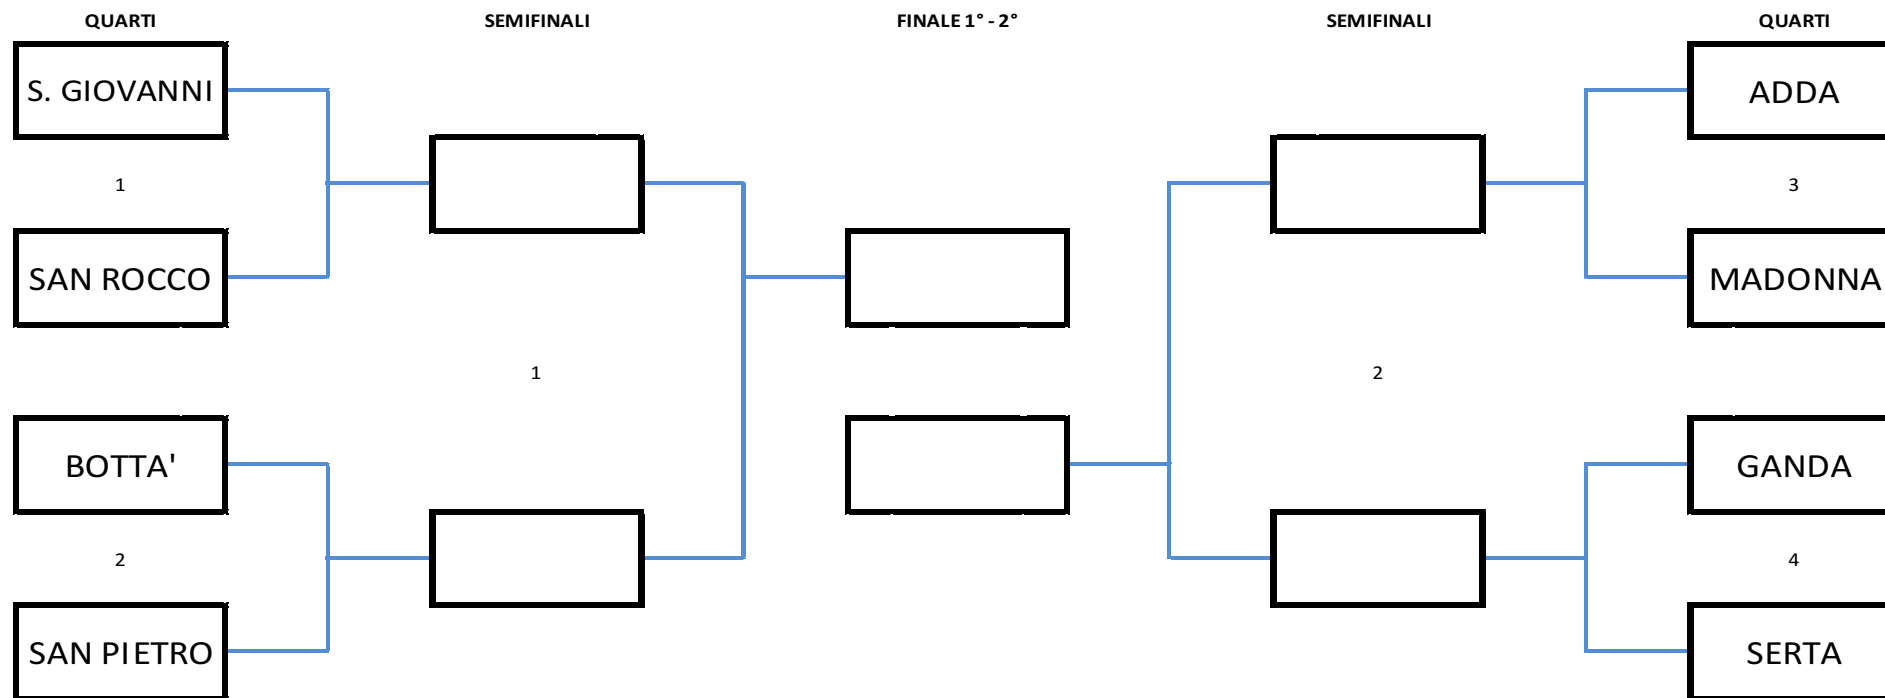

12 -BICICLETTATA

Vedi Regolamento

13 - BEACH VOLLEY MISTO 2 Vs 2

CALENDARIO:

QUARTO 1: ADDA – SAN GIOVANNI

QUARTO 2: BOTTA' – MADONNA

QUARTO 3: SAN ROCCO – SAN PIETRO

QUARTO 4: GANDA – SERTA

SEMIFINALE PERDENTI 1: LOSER QUARTO 1 – LOSER QUARTO 2

SEMIFINALE PERDENTI 2: LOSER QUARTO 3 – LOSER QUARTO 4

SEMIFINALE 1:

SEMIFINALE 2:

FINALE 7°-8°:

FINALE 5°-6°:

FINALE 3°-4°:

FINALE 1°-2°:

14 - CALCIO BALILLA

CALENDARIO:

QUARTO 1: SAN GIOVANNI – SAN ROCCO

QUARTO 2: BOTTA' – SAN PIETRO

QUARTO 3: ADDA – MADONNA

QUARTO 4: GANDA – SERTA

SEMIFINALE PERDENTI 1: LOSER QUARTO 1 – LOSER QUARTO 2

SEMIFINALE PERDENTI 2: LOSER QUARTO 3 – LOSER QUARTO 4

SEMIFINALE 1:

SEMIFINALE 2:

FINALE 7°-8°:

FINALE 5°-6°:

FINALE 3°-4°:

FINALE 1°-2°:

15 -GIOCO DA TAVOLO: KINGDOMINO

TAVOLO ELIMINATORIO 1: SAN GIOVANNI 1 – BOTTA' 1 – GANDA 1 – SAN ROCCO 1