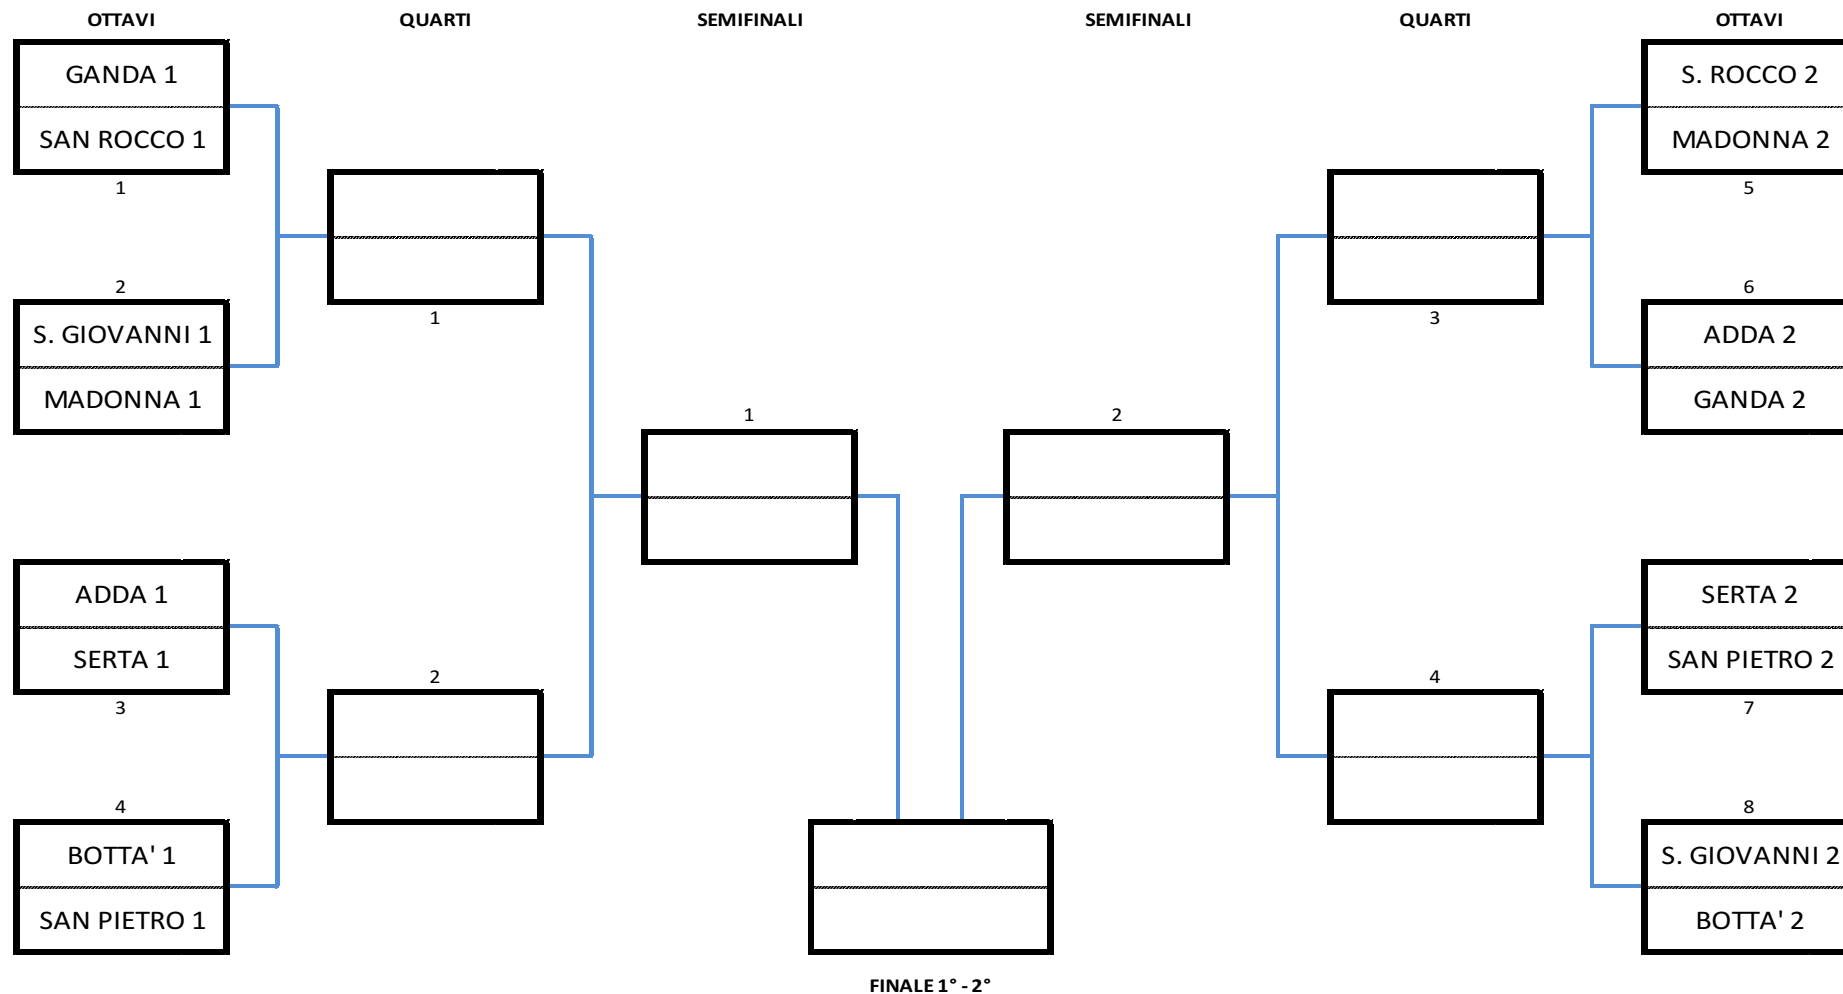

1 - CERCA E... SUONA AL VICINO

Vedi Regolamento

2 - CAMMINATA

Vedi Regolamento

3 - FIELD GOAL MISTO

ORDINE DI TIRO: (SEQUENZA DEI CALCI PER OGNI FASCIA DI TIRO 3-3-1, UGUALE PER MASCHILE E FEMMINILE)

- 1°- BOTTA'
- 2°- SAN ROCCO
- 3°- ADDA
- 4°- MADONNA
- 5°- GANDA
- 6°- SERTA
- 7°- SAN GIOVANNI
- 8°- SAN PIETRO

4 - DR WHY – GIOCO A QUIZ

Vedi Regolamento

5 - TORNEO DI CARTE → BRISCOLA

CALENDARIO:

- OTTAVO 1 (BAR BEE): GANDA 1 – SAN ROCCO 1
- OTTAVO 2 (BAR BEE): SAN GIOVANNI – MADONNA 1
- OTTAVO 3 (BAR BEE): ADDA 1 – SERTA 1
- OTTAVO 4 (BAR BEE): BOTTA' 1 – SAN PIETRO 1

ORDINE PARTENZA CONTRADE: (SEQUENZA: TUTTI E 2 CONCORRENTI CONTRADA)

- 1°- MADONNA
- 2°- SAN PIETRO
- 3°- SAN GIOVANNI
- 4°- SERTA
- 5°- GANDA
- 6°- ADDA
- 7°- SAN ROCCO
- 8°- BOTTA'

8 - TAGLIA IL TRONCO