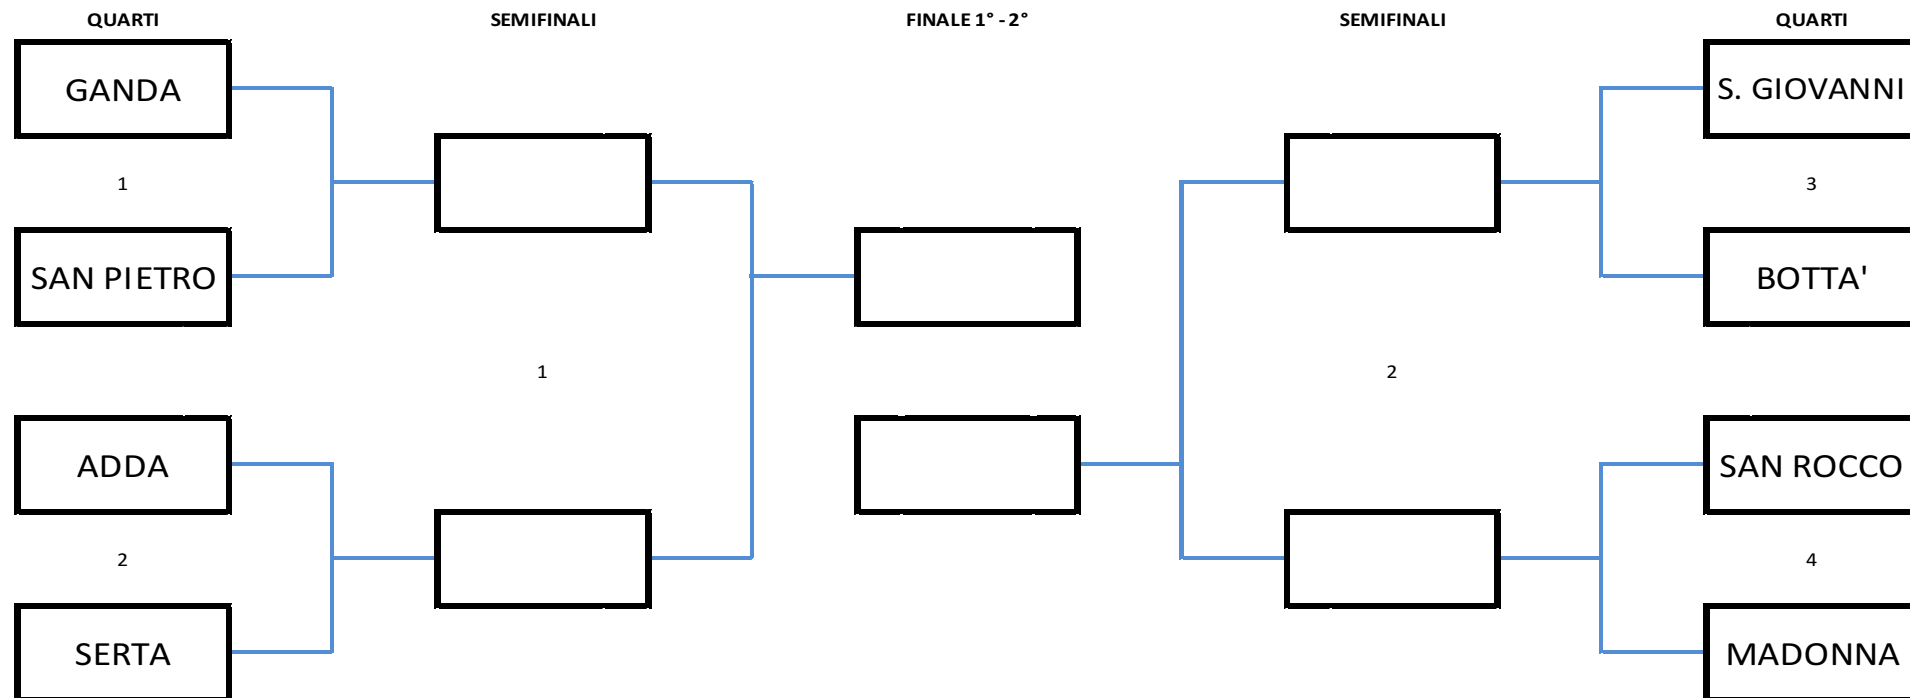

20 - RUBABANDIERA

QUARTO 1: ADDA – BOTTA'

QUARTO 2: SERTA – SAN PIETRO

QUARTO 3: GANDA – SAN ROCCO

QUARTO 4: SAN GIOVANNI – MADONNA

SEMIFINALE PERDENTI 1: LOSER QUARTO 1 – LOSER QUARTO 2

SEMIFINALE PERDENTI 2: LOSER QUARTO 3 – LOSER QUARTO 4

SEMIFINALE 1:

SEMIFINALE 2:

FINALE 7°-8°:

FINALE 5°-6°:

FINALE 3°-4°:

FINALE 1°-2°:

21 - UN DOS TRIS

QUARTO 1: GANDA – SAN PIETRO
QUARTO 2: ADDA – SERTA
QUARTO 3: SAN GIOVANNI – BOTTA'
QUARTO 4: SAN ROCCO – MADONNA

SEMIFINALE PERDENTI 1: LOSER QUARTO 1 – LOSER QUARTO 2
SEMIFINALE PERDENTI 2: LOSER QUARTO 3 – LOSER QUARTO 4
SEMIFINALE 1:
SEMIFINALE 2:

FINALE 7°-8°:
FINALE 5°-6°:
FINALE 3°-4°:
FINALE 1°-2°:

22 -CORSA CON I SACCHI