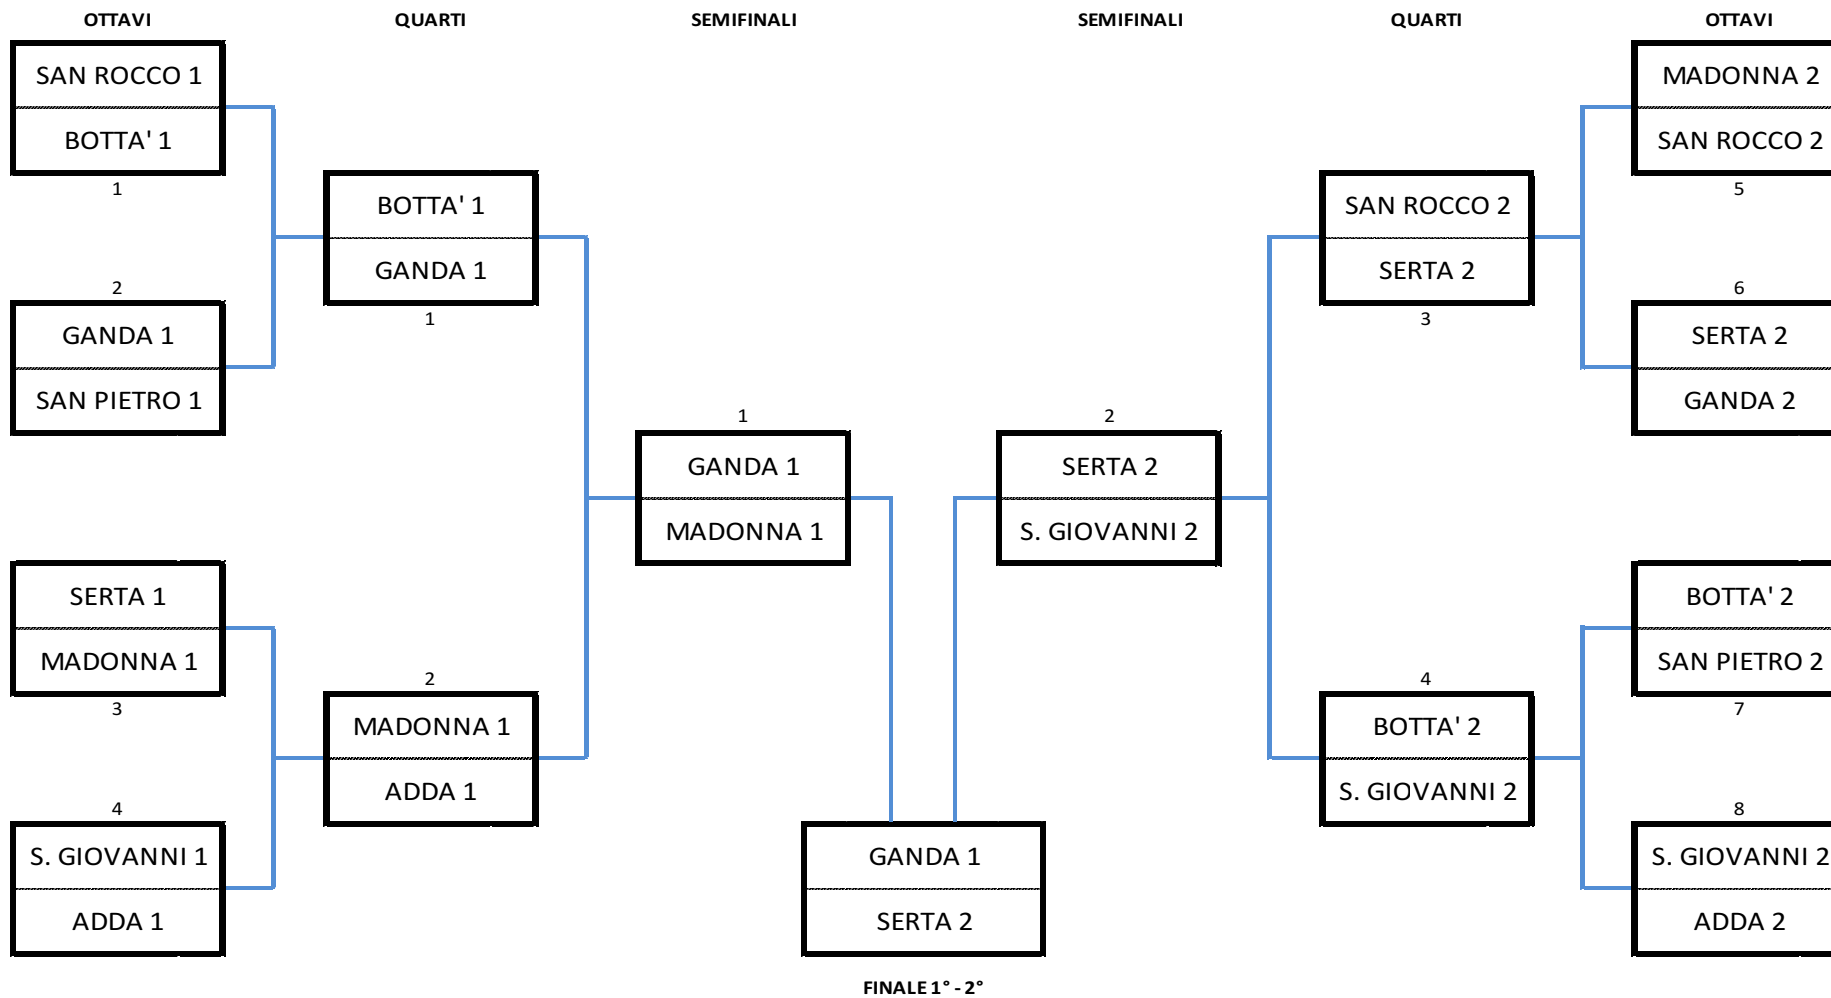

17 -TORNEO DI CARTE → SCOPA D'ASSI

CLASSIFICA

POS.	CONTRADA	COPPIE		TOT.
		1	2	
1°	SERTA	12	25	37
2°	GANDA	23	12	35
3°	MADONNA	19	12	31
4°	SAN GIOVANNI	12	18	30
5°	BOTTA'	15	15	30
6°	ADDA	15	12	27
6°	SAN ROCCO	12	15	27
8°	SAN PIETRO	12	12	24