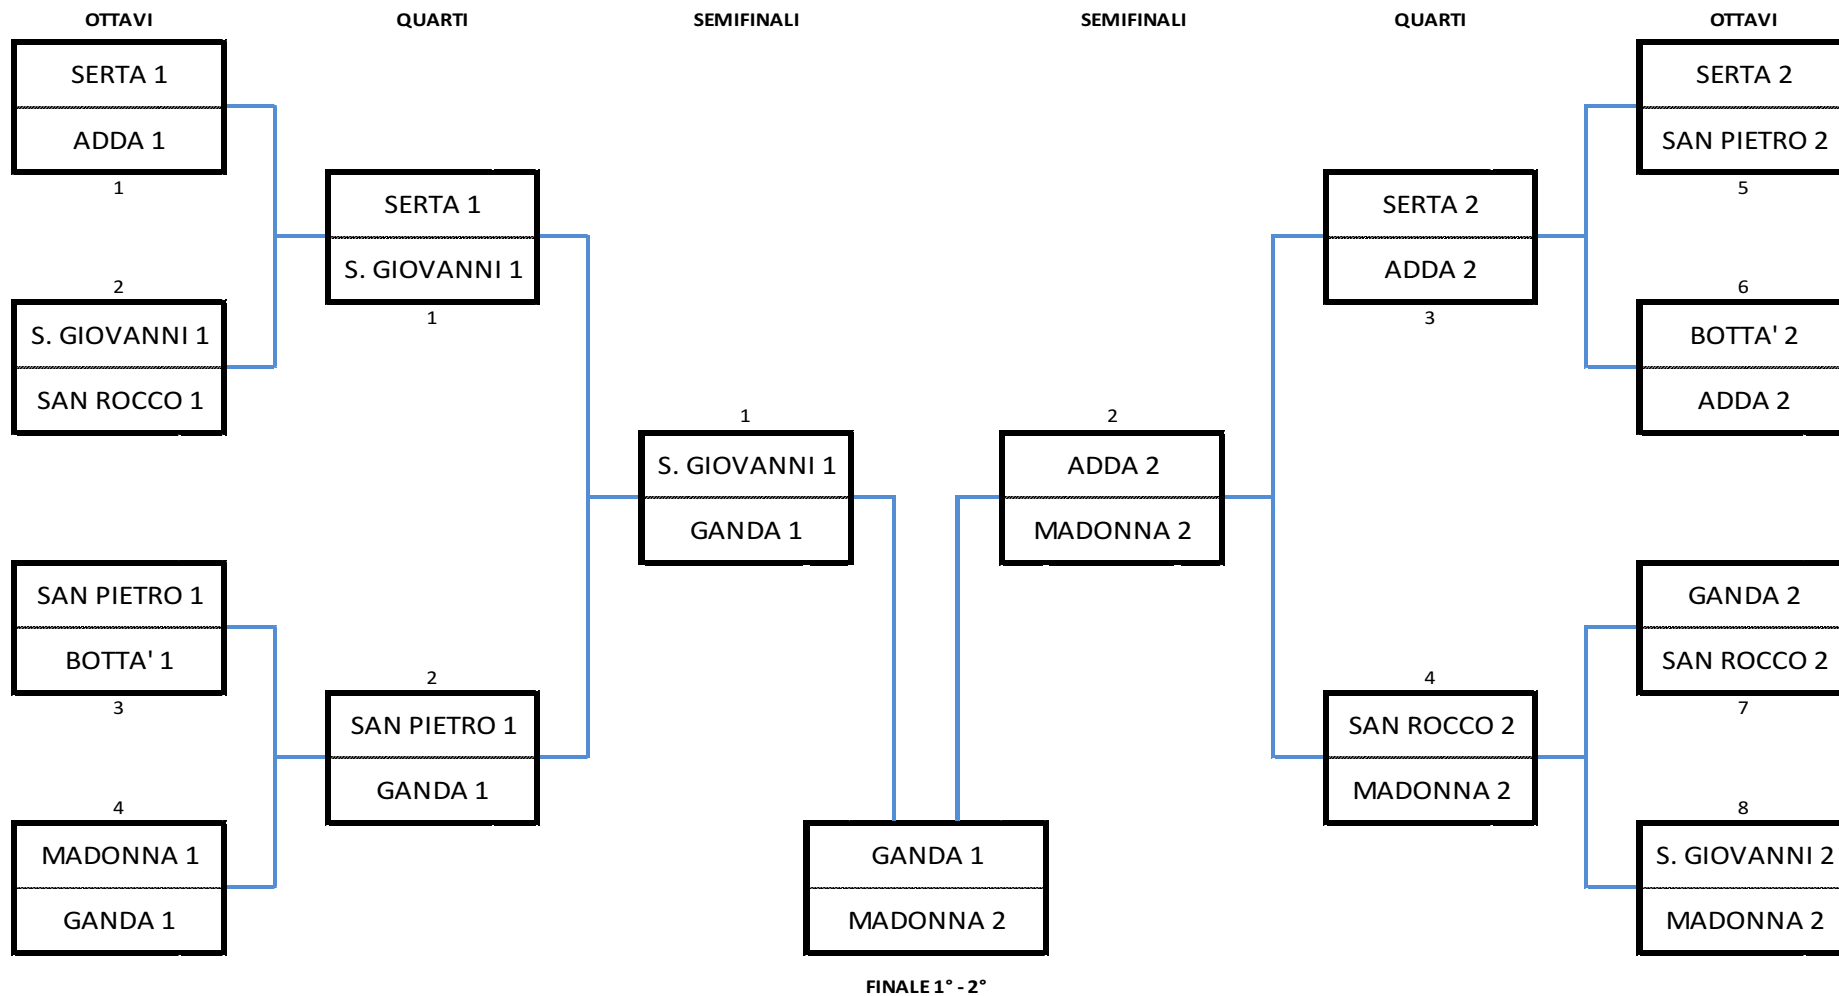

8 - TORNEO DI CARTE → BRISCOLA

CLASSIFICA

POS.	CONTRADA	COPPIE		TOT.
		1	2	
1°	GANDA	25	12	37
2°	MADONNA	12	23	35
3°	ADDA	12	19	31
4°	SAN GIOVANNI	18	12	30
5°	SERTA	15	15	30
6°	SAN PIETRO	15	12	27
7°	SAN ROCCO	12	15	27
8°	BOTTA'	12	12	24