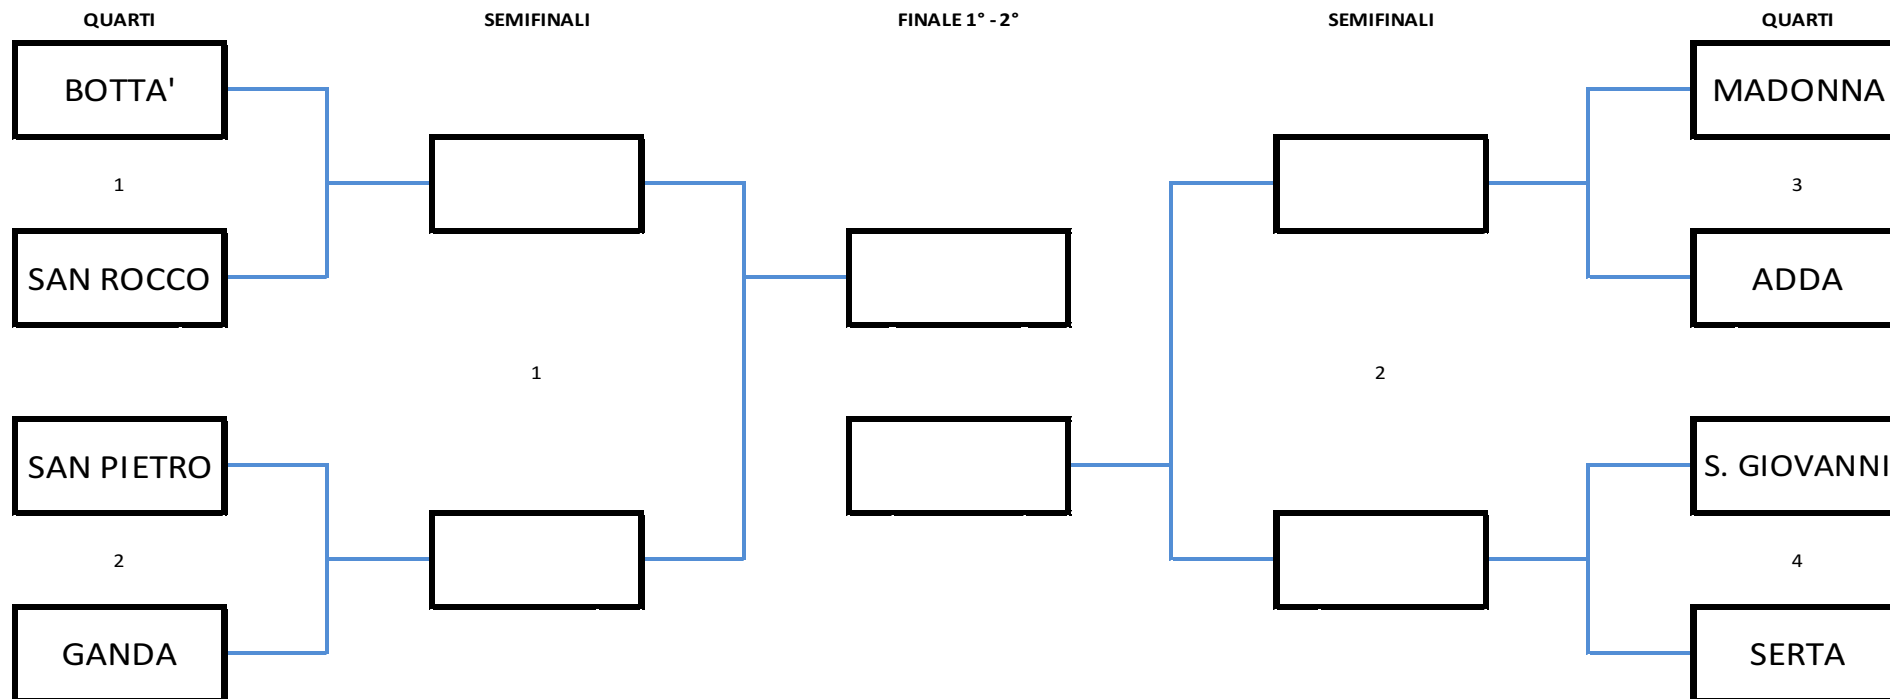

- OTTAVO 1 (BAR K2): SAN ROCCO 1 – BOTTA' 1
- OTTAVO 2 (BAR K2): ADDA 1 – SERTA 1
- OTTAVO 3 (BAR K2): MADONNA 1 – SAN GIOVANNI 1
- OTTAVO 4 (BAR K2): GANDA 1 – SAN PIETRO 1

OTTAVO 5 (BAR PIZZO BADILE): SAN GIOVANNI 2 – SAN PIETRO 2
OTTAVO 6 BAR PIZZO BADILE): ADDA 2 – GANDA 2
OTTAVO 7 (BAR PIZZO BADILE): MADONNA 2 – SAN ROCCO 2
OTTAVO 8 (BAR PIZZO BADILE): SERTA 2– BOTTA' 2

QUARTO 1 (BAR OROBIE):
QUARTO 2 (BAR OROBIE):

QUARTO 3 (BAR K2):
QUARTO 4 (BAR K2):

SEMIFINALE 1 (BAR PORTICO):
SEMIFINALE 2 (BAR PORTICO):

FINALE 3°-4° (BAR PIZZO BADILE):
FINALE 1°-2° (BAR PIZZO BADILE):

19 - FRECCETTE

QUARTO 1 (DOC PUB): BOTTA' – SAN ROCCO
 QUARTO 2 (BARICENTRO): SAN PIETRO – GANDA
 QUARTO 3 (BAR CALYPSO): MADONNA – ADDA
 QUARTO 4 (BAR BEE): SAN GIOVANNI – SERTA

SEMIFINALE PERDENTI 1 (VALTELLINA):
 SEMIFINALE PERDENTI 2 (BAR CALYPSO):
 SEMIFINALE 1 (BAR BEE):
 SEMIFINALE 2 (DOC PUB):

FINALE 7°-8° - 20.30 - (VALTELLINA):
 FINALE 5°-6° - 20.30 - (BARICENTRO):
 FINALE 3°-4° - 21.30 - (VALTELLINA):
 FINALE 1°-2° - 21.30 - (BARICENTRO):

20 - BASKETMANIA

ORDINE PARTENZA CONTRADE

- 1°- SAN GIOVANNI
- 2°- GANDA
- 3°- BOTTA'
- 4°- MADONNA
- 5°- SAN ROCCO
- 6°- SAN PIETRO
- 7°- ADDA
- 8°- SERTA