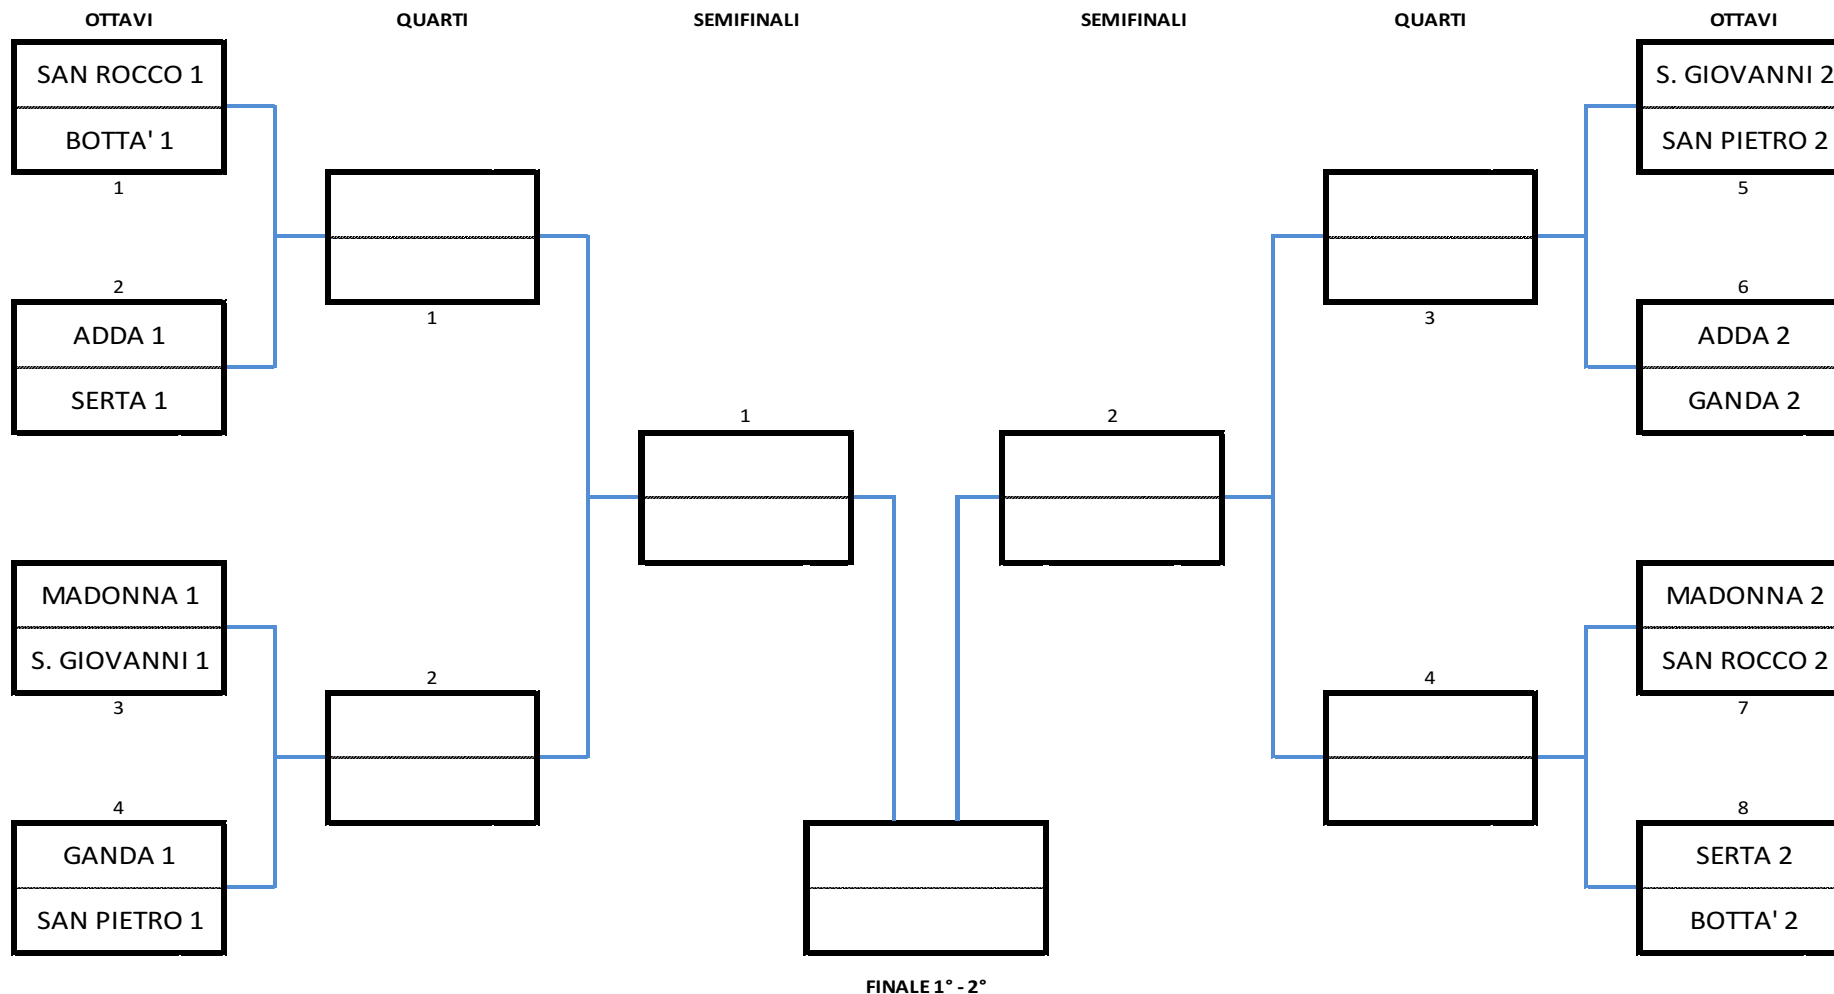

TAVOLO ELIMINATORIO 2: SERTA 1 – ADDA 1– SAN GIOVANNI 1– SAN ROCCO 1

TAVOLO ELIMINATORIO 3: MADONNA 2 – SAN PIETRO 2 – GANDA 2 – SAN ROCCO 2

TAVOLO ELIMINATORIO 4: SAN GIOVANNI 2 – BOTTA' 2 – SERTA 2 –ADDA 2

TAVOLO SEMIFINALE 1: WIN 1° 2° TAVOLI 1 – 2

TAVOLO SEMIFINALE 2: WIN 1° 2° TAVOLI 3 – 4

TAVOLO SEMIFINALE 3: LOSER 3° 4° TAVOLI 1 – 2

TAVOLO SEMIFINALE 4: LOSER 3° 4° TAVOLI 3 – 4

TAVOLO FINALE 1°-2°-3°-4°: PRIMI DUE TAVOLO SEMIFINALE 1 – PRIMI DUE TAVOLO SEMIFINALE 2

17 -IN CUCINA CON NOI

ORDINE PARTENZA CONTRADE

- 1°- MADONNA
- 2°- SAN GIOVANNI
- 3°- GANDA
- 4°- ADDA
- 5°- SAN ROCCO
- 6°- SAN PIETRO
- 7°- SERTA
- 8°- BOTTA'

18 -TORNEO DI CARTE → SCOPA D'ASSI

CALENDARIO:

- OTTAVO 1 (BAR K2): SAN ROCCO 1 – BOTTA' 1
- OTTAVO 2 (BAR K2): ADDA 1 – SERTA 1
- OTTAVO 3 (BAR K2): MADONNA 1 – SAN GIOVANNI 1
- OTTAVO 4 (BAR K2): GANDA 1 – SAN PIETRO 1

OTTAVO 5 (BAR PIZZO BADILE): SAN GIOVANNI 2 – SAN PIETRO 2
OTTAVO 6 BAR PIZZO BADILE): ADDA 2 – GANDA 2
OTTAVO 7 (BAR PIZZO BADILE): MADONNA 2 – SAN ROCCO 2
OTTAVO 8 (BAR PIZZO BADILE): SERTA 2– BOTTA' 2