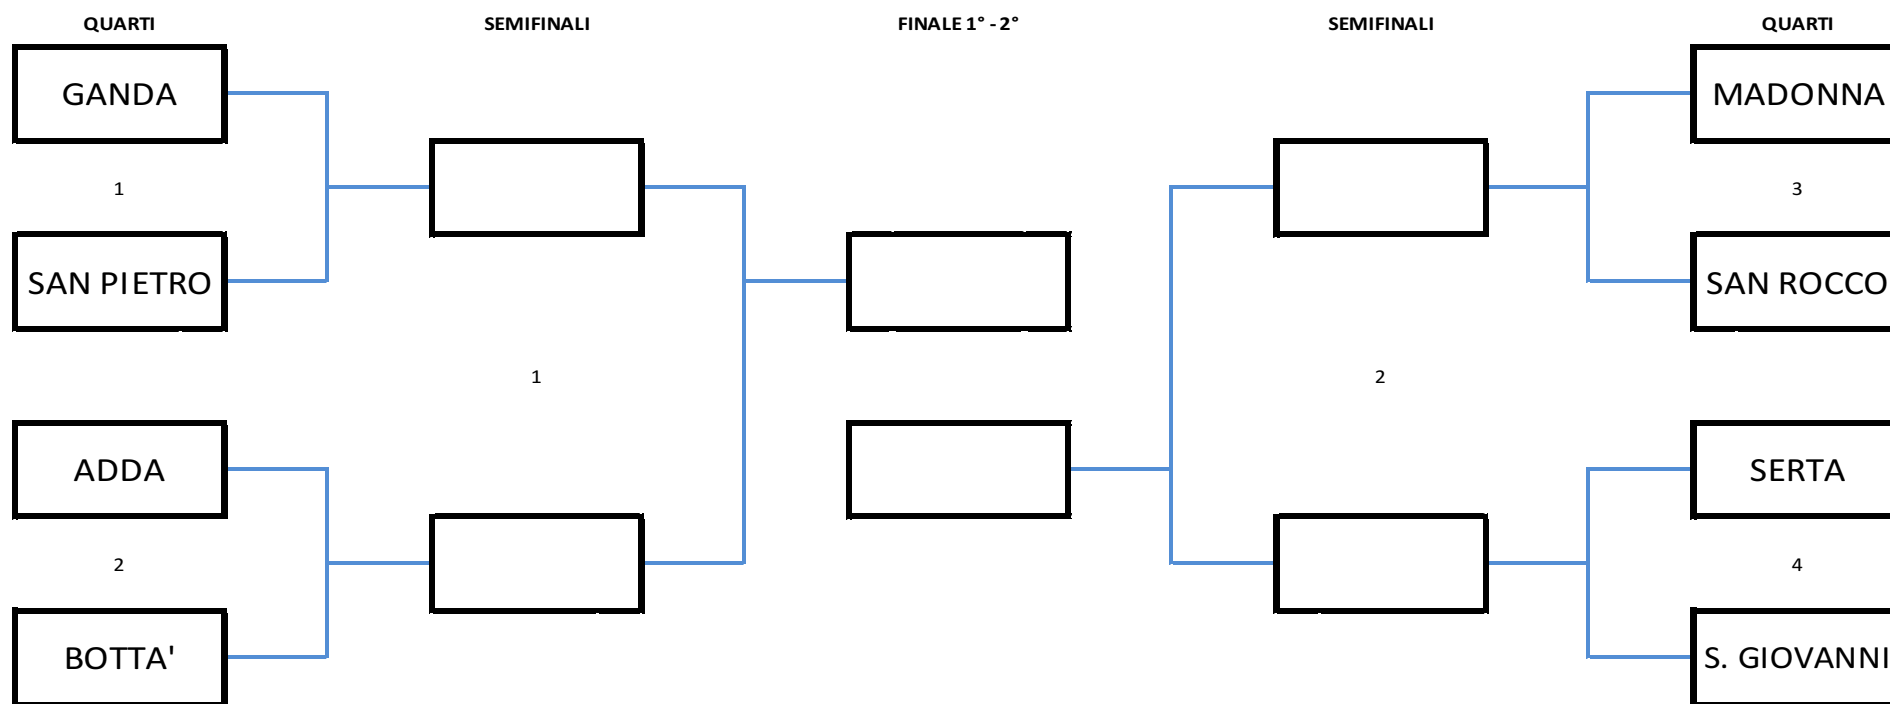

9 - GIOCO SORPRESA 3

ORDINE PARTENZA CONTRADE

- 1°- SERTA
- 2°- GANDA
- 3°- SAN PIETRO
- 4°- SAN GIOVANNI
- 5°- BOTTA'
- 6°- ADDA
- 7°- SAN ROCCO
- 8°- MADONNA

10 - BURRACO

ORDINE TAVOLI FISSI CONTRADE

- 1°- BOTTA'
- 2°- SERTA
- 3°- GANDA
- 4°- MADONNA
- 5°- SAN GIOVANNI
- 6°- SAN PIETRO
- 7°- ADDA
- 8°- SAN ROCCO

11 - L'OROLOGIO

ORDINE PARTENZA CONTRADE

- 1°- SAN PIETRO
- 2°- MADONNA
- 3°- SERTA
- 4°- SAN ROCCO
- 5°- GANDA
- 6°- ADDA
- 7°- SAN GIOVANNI
- 8°- BOTTA'

12 - KARAOKE

ORDINE PARTENZA CONTRADE (uguale per tutte le categorie)

1°- SAN GIOVANNI

2°- BOTTA'

3°- SAN ROCCO

4°- MADONNA

5°- SAN PIETRO

6°- GANDA

7°- ADDA

8°- SERTA

13 - BICICLETTATA

Vedi Regolamento

14 - BEACH VOLLEY MISTO 2 Vs 2

CALENDARIO:

QUARTO 1: GANDA – SAN PIETRO

QUARTO 2: ADDA – BOTTA'

QUARTO 3: MADONNA – SAN ROCCO

QUARTO 4: SERTA – SAN GIOVANNI