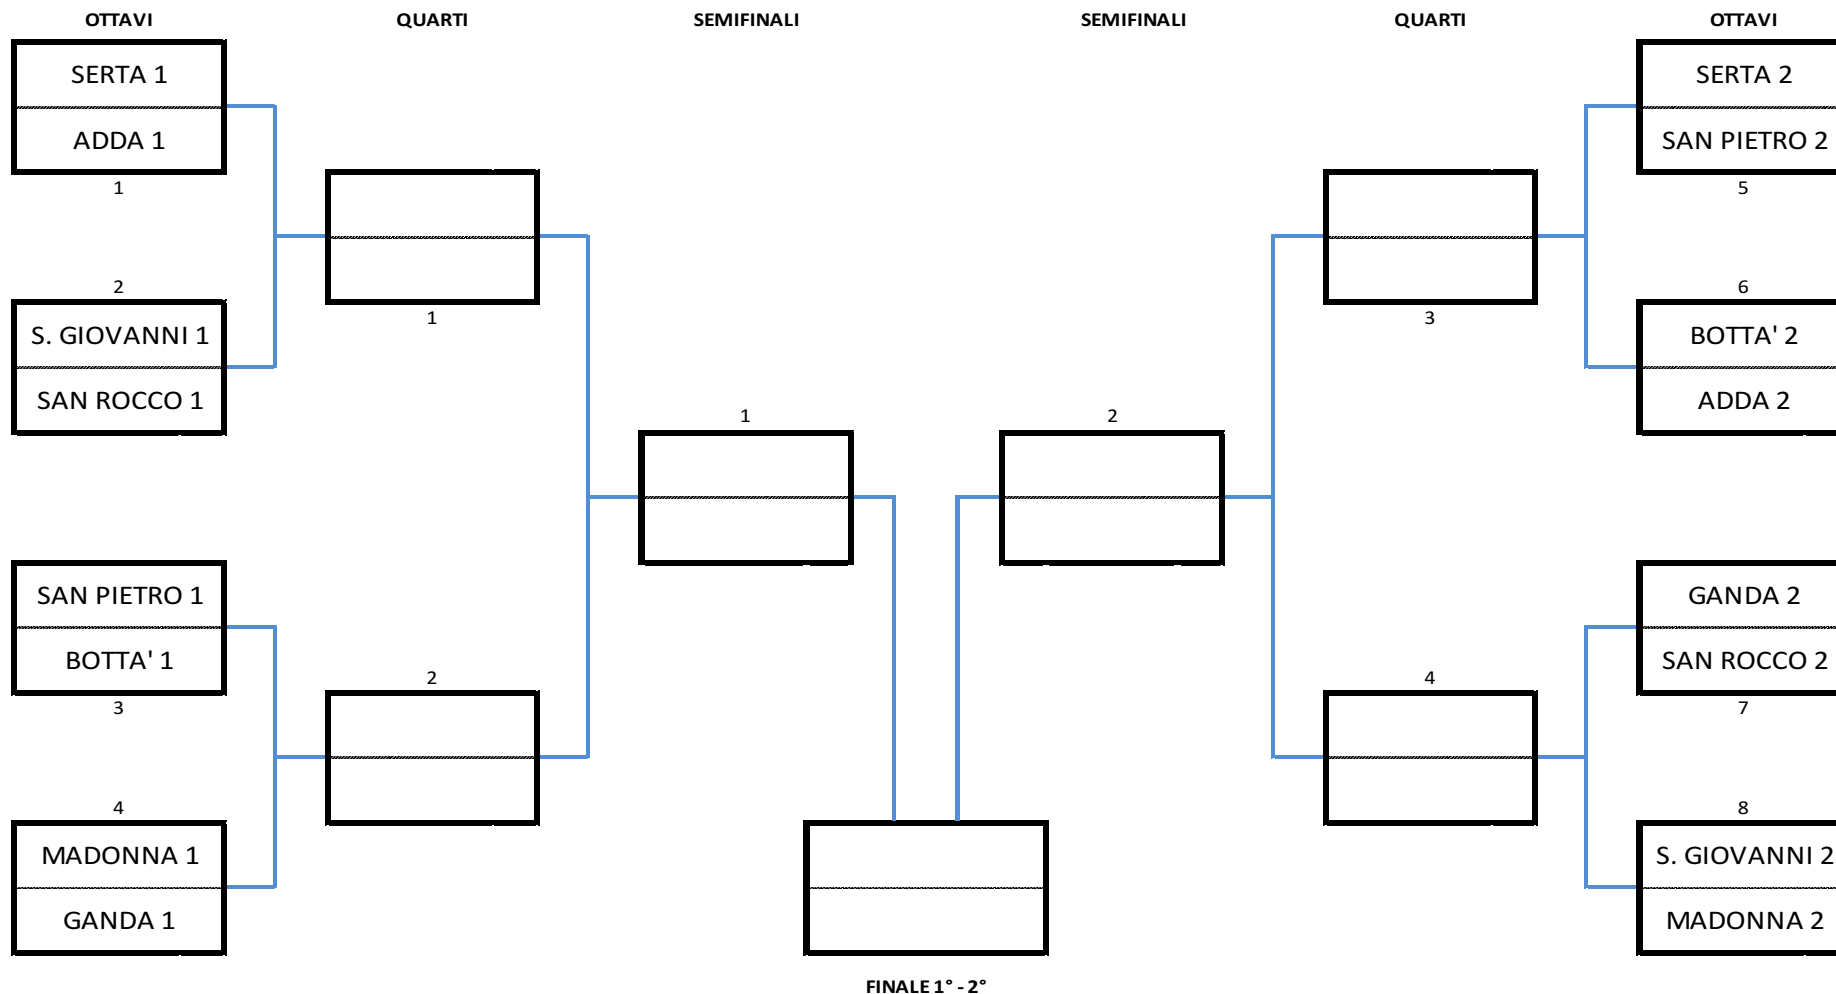

- 1°- MADONNA
- 2°- GANDA
- 3°- SAN PIETRO
- 4°- SAN ROCCO
- 5°- SAN GIOVANNI
- 6°- ADDA
- 7°- BOTTA'
- 8°- SERTA

5 - GIOCO SORPRESA 2

ORDINE PARTENZA CONTRADE

- 1°- SAN PIETRO
- 2°- MADONNA
- 3°- SAN ROCCO
- 4°- BOTTA'
- 5°- SERTA
- 6°- GANDA
- 7°- ADDA
- 8°- SAN GIOVANNI

6 - IL CERVELLONE – GIOCO A QUIZ

Vedi Regolamento

7 - BOWLING

ORDINE PARTENZA CONTRADE (UGUALE PER TUTTE LE CATEGORIE DI PARTECIPANTI)

- 1°- SAN PIETRO
- 2°- ADDA
- 3°- BOTTA'
- 4°- SERTA
- 5°- MADONNA
- 6°- SAN ROCCO
- 7°- SAN GIOVANNI
- 8°- GANDA

8 - TORNEO DI CARTE → BRISCOLA

CALENDARIO:

- OTTAVO 1 (BAR BERSAGLIO): SERTA 1 – ADDA 1
- OTTAVO 2 (BAR BERSAGLIO): SAN GIOVANNI 1 – SAN ROCCO 1
- OTTAVO 3 (BAR BERSAGLIO): SAN PIETRO 1 – BOTTA' 1
- OTTAVO 4 (BAR BERSAGLIO): MADONNA 1 – GANDA 1

9 - GIOCO SORPRESA 3

ORDINE PARTENZA CONTRADE

- 1°- SERTA
- 2°- GANDA
- 3°- SAN PIETRO
- 4°- SAN GIOVANNI
- 5°- BOTTA'
- 6°- ADDA
- 7°- SAN ROCCO
- 8°- MADONNA

10 - BURRACO

ORDINE TAVOLI FISSI CONTRADE

- 1°- BOTTA'
- 2°- SERTA
- 3°- GANDA
- 4°- MADONNA
- 5°- SAN GIOVANNI
- 6°- SAN PIETRO
- 7°- ADDA
- 8°- SAN ROCCO