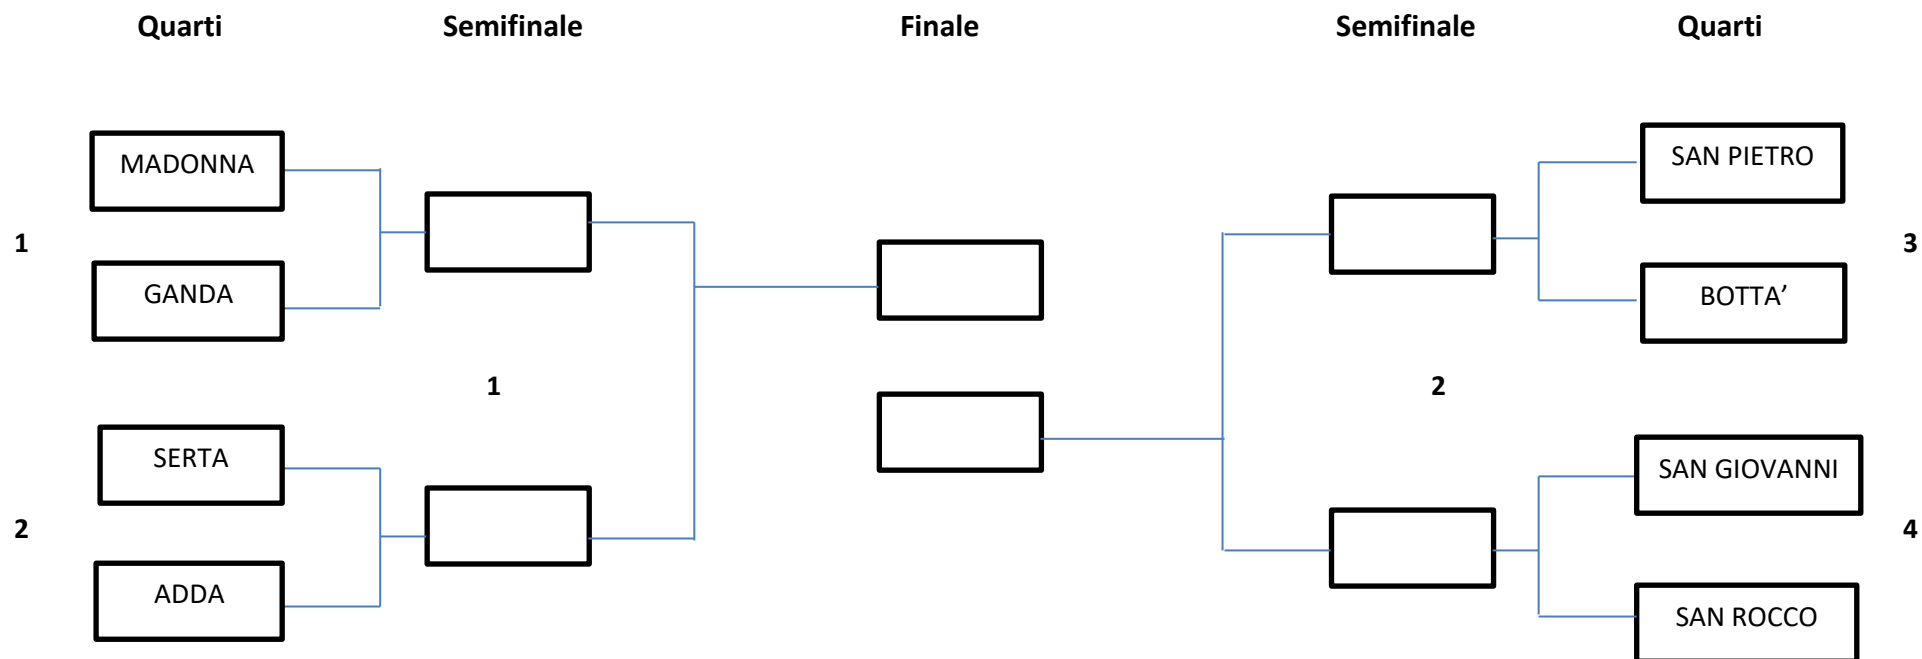

4 – BOCCE SU PRATO

CALENDARIO:

QUARTO 1: MADONNA - GANDA

QUARTO 2: SERTA - ADDA

QUARTO 3: SAN PIETRO - BOTTA'

QUARTO 4: SAN GIOVANNI - SAN ROCCO

SEMIFINALE PERDENTI 1: LOSER QUARTO 1 – LOSER QUARTO 2

SEMIFINALE PERDENTI 2: LOSER QUARTO 3 – LOSER QUARTO 4

SEMIFINALE 1:

SEMIFINALE 2:

FINALE 7°-8°:

FINALE 5°-6°:

FINALE 3°-4°:

FINALE 1°-2°: