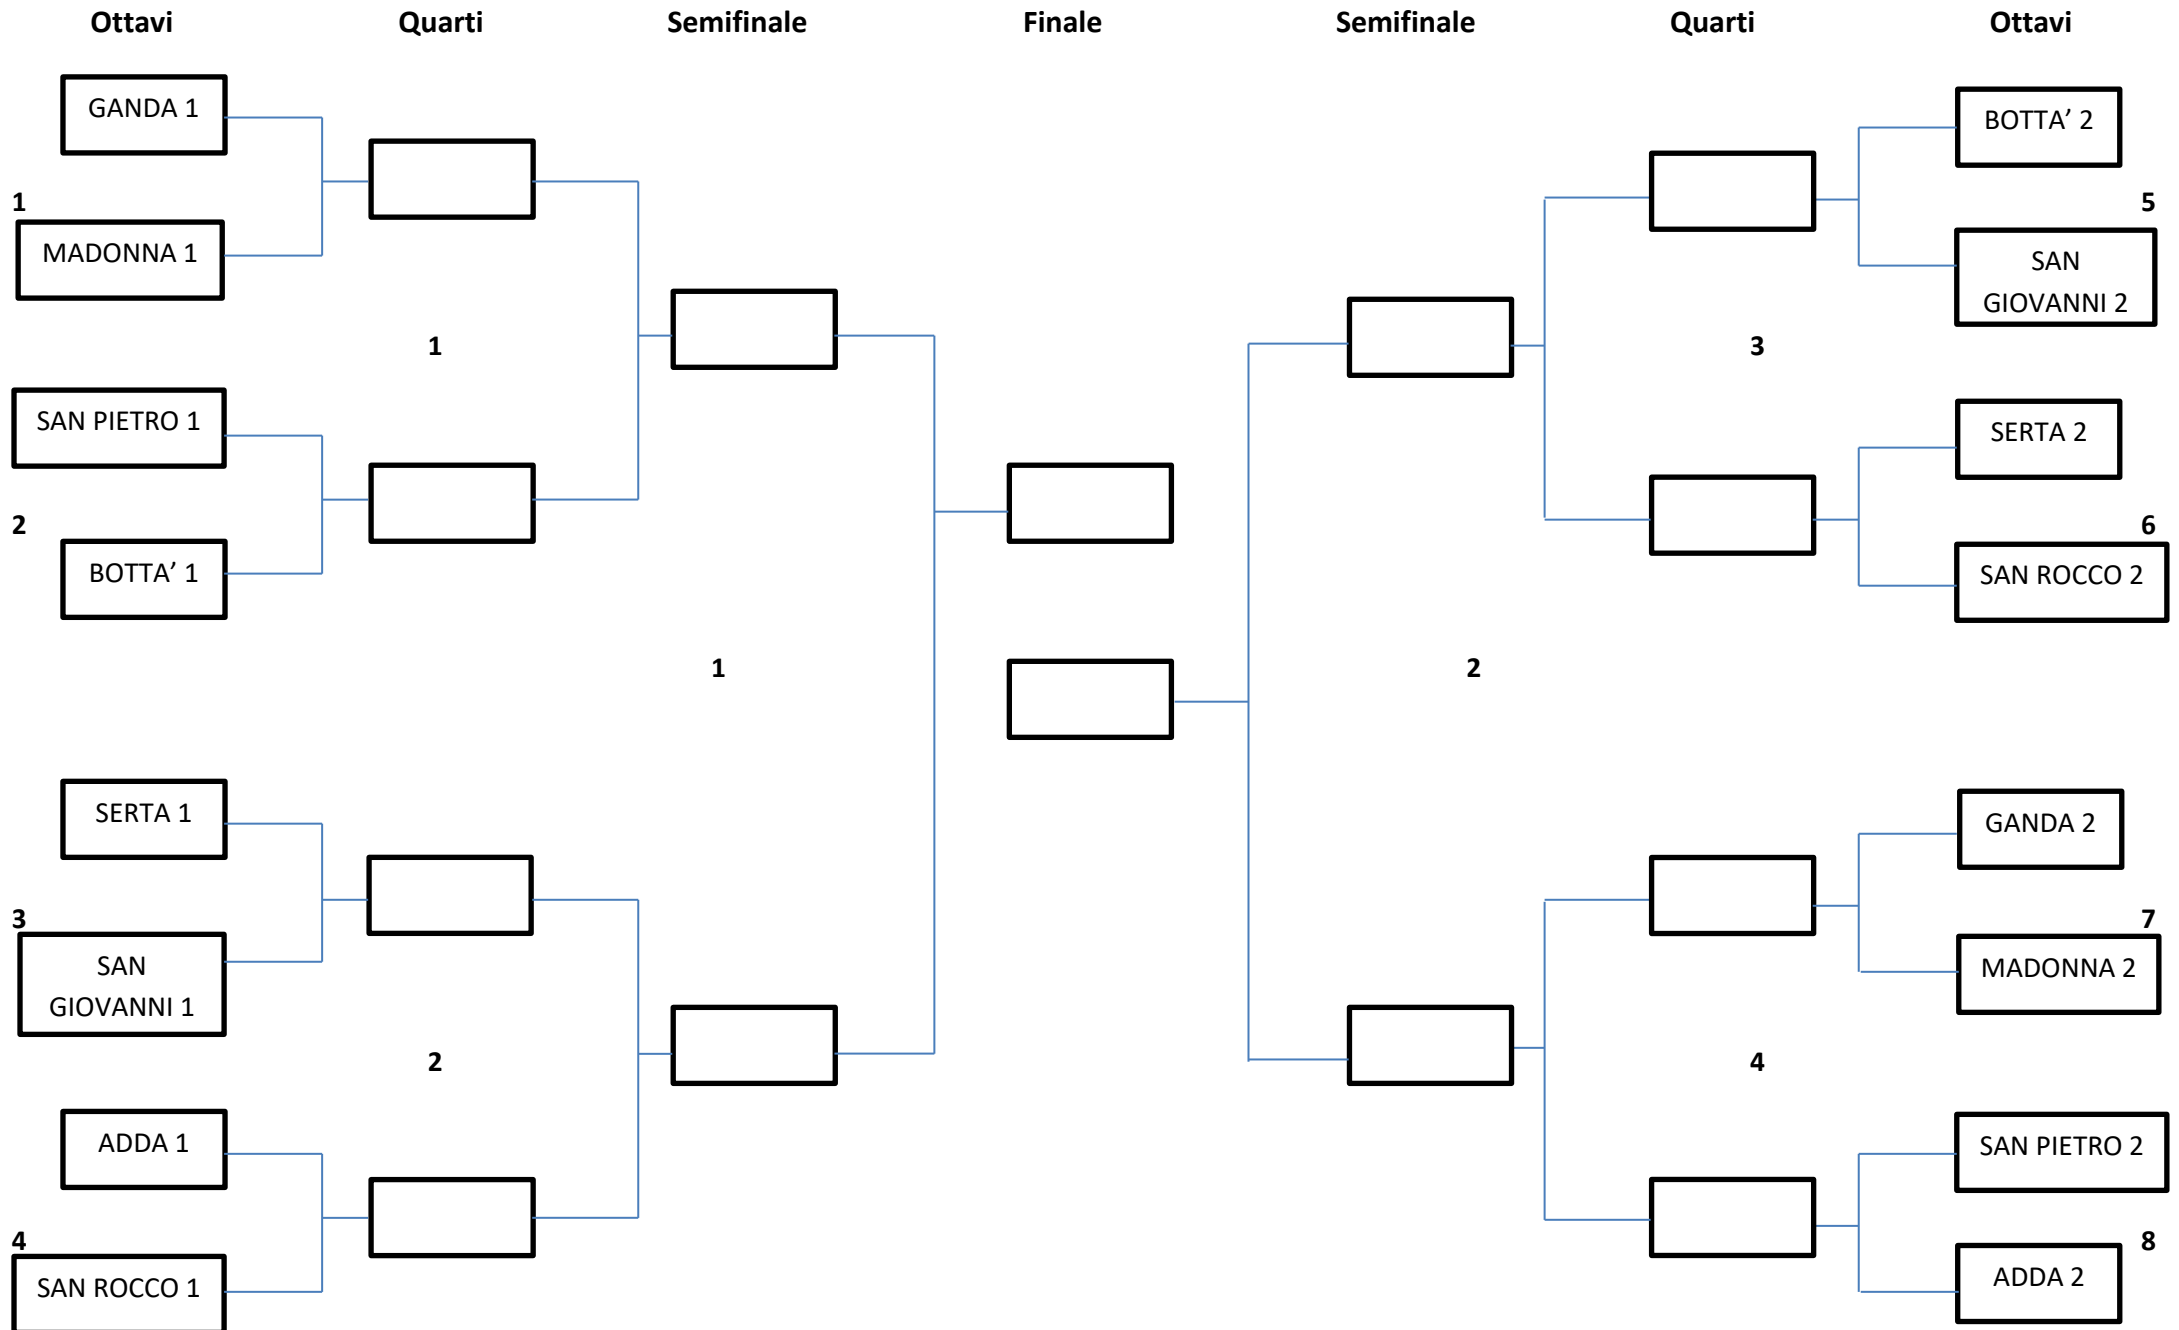

OTTAVO 5 (BAR PIZZO BADILE): GANDA 2 - SAN PIETRO 2

OTTAVO 6 (BAR PIZZO BADILE): ADDA 2 - SAN ROCCO 2

OTTAVO 7 (BAR PIZZO BADILE): SERTA 2 - BOTTA' 2

OTTAVO 8 (BAR PIZZO BADILE): SAN GIOVANNI 2 - MADONNA 2

QUARTO 1 (BAR PORTICO):

QUARTO 2 (BAR PORTICO):

QUARTO 3 (BAR PICK UP):

QUARTO 4 (BAR PICK UP):

SEMIFINALE 1 (BAR PORTICO):

SEMIFINALE 2 (BAR PORTICO):

FINALE 3°-4° (BAR PIZZO BADILE):

FINALE 1°-2° (BAR PIZZO BADILE):

6 - TORNEI DI CARTE → BRISCOLA

CALENDARIO:

OTTAVO 1 (BAR K2): GANDA 1 - MADONNA 1

OTTAVO 2 (BAR K2): SAN PIETRO 1 - BOTTA' 1

OTTAVO 3 (BAR K2): SERTA 1 - SAN GIOVANNI 1

OTTAVO 4 (BAR K2): ADDA 1 - SAN ROCCO 1