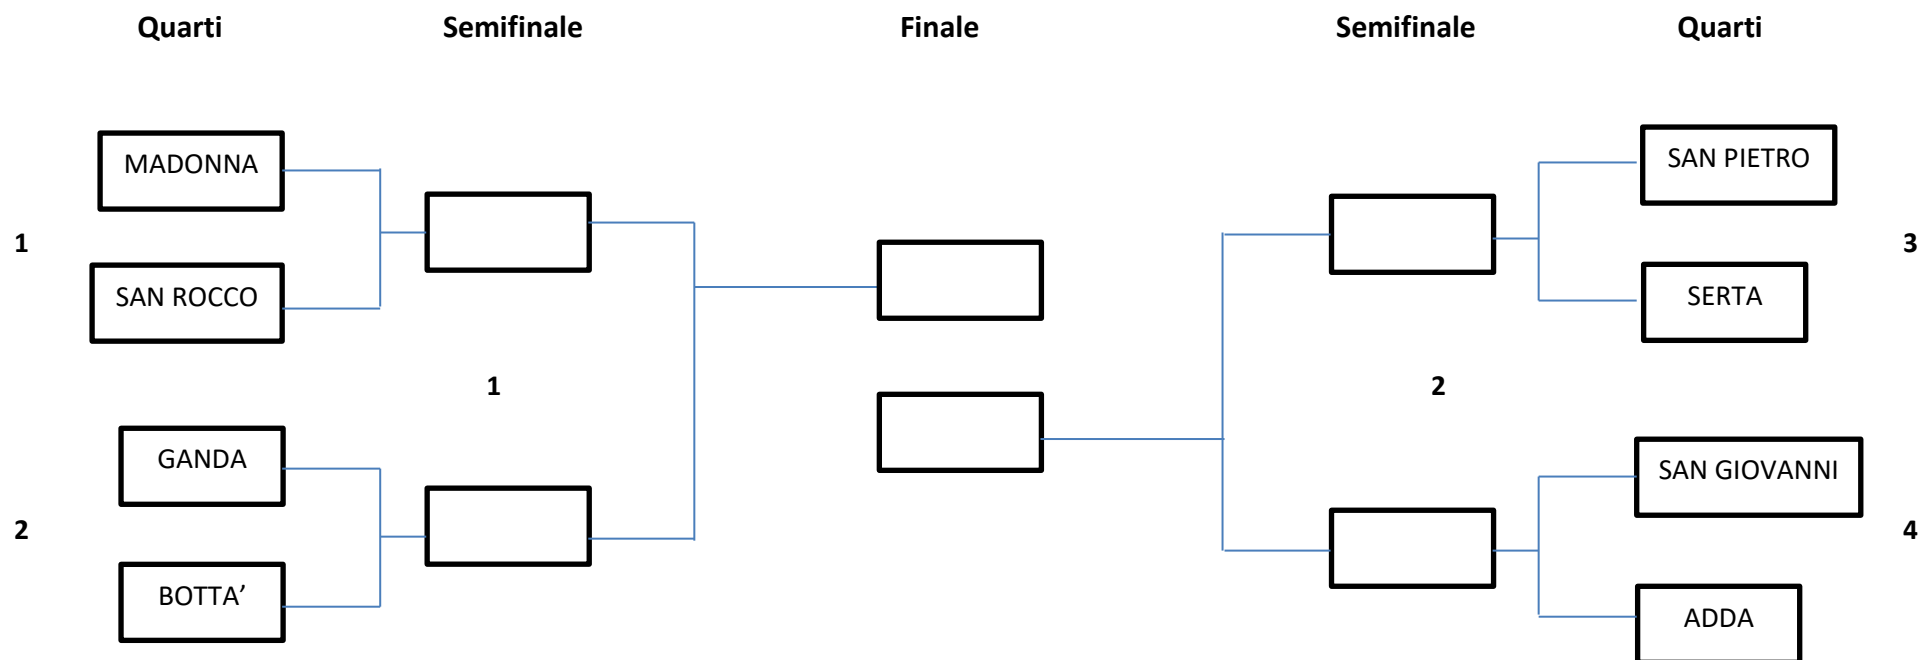

OTTAVO 5 (BAR BERSAGLIO): BOTTA' 2 - SAN GIOVANNI 2

OTTAVO 6 (BAR BERSAGLIO): SERTA 2 - SAN ROCCO 2

OTTAVO 7 (BAR BERSAGLIO): GANDA 2 - MADONNA 2

OTTAVO 8 (BAR BERSAGLIO): SAN PIETRO 2 - ADDA 2

QUARTO 1 (BAR K2):

QUARTO 2 (BAR K2):

QUARTO 3 (BAR BERSAGLIO):

QUARTO 4 (BAR BERSAGLIO):

SEMIFINALE 1 (BAR BERSAGLIO):

SEMIFINALE 2 (BAR BERSAGLIO):

FINALE 3°-4° (BAR BERSAGLIO):

FINALE 1°-2° (BAR BERSAGLIO):

7 – TORNEO DI FRECCETTE

CALENDARIO:

QUARTO 1 (VALTELLINA): MADONNA - SAN ROCCO

QUARTO 2 (BAR CALYPSO): GANDA - BOTTA'

QUARTO 3 (BARICENTRO): SAN PIETRO - SERTA

QUARTO 4 (PUERTO): SAN GIOVANNI - ADDA

SEMIFINALE PERDENTI 1 (PUERTO): LOSER QUARTO 1 – LOSER QUARTO 2

8 – LA CERBOTTANA

ORDINE PARTENZA CONTRADE: (SEQUENZA: TUTTI E 4 CONCORRENTI CONTRADA)

- 1°- MADONNA
- 2°- GANDA
- 3°- SAN PIETRO
- 4°- SERTA
- 5°- SAN ROCCO
- 6°- BOTTA'
- 7°- SAN GIOVANNI
- 8°- ADDA

9 – BASKETMANIA