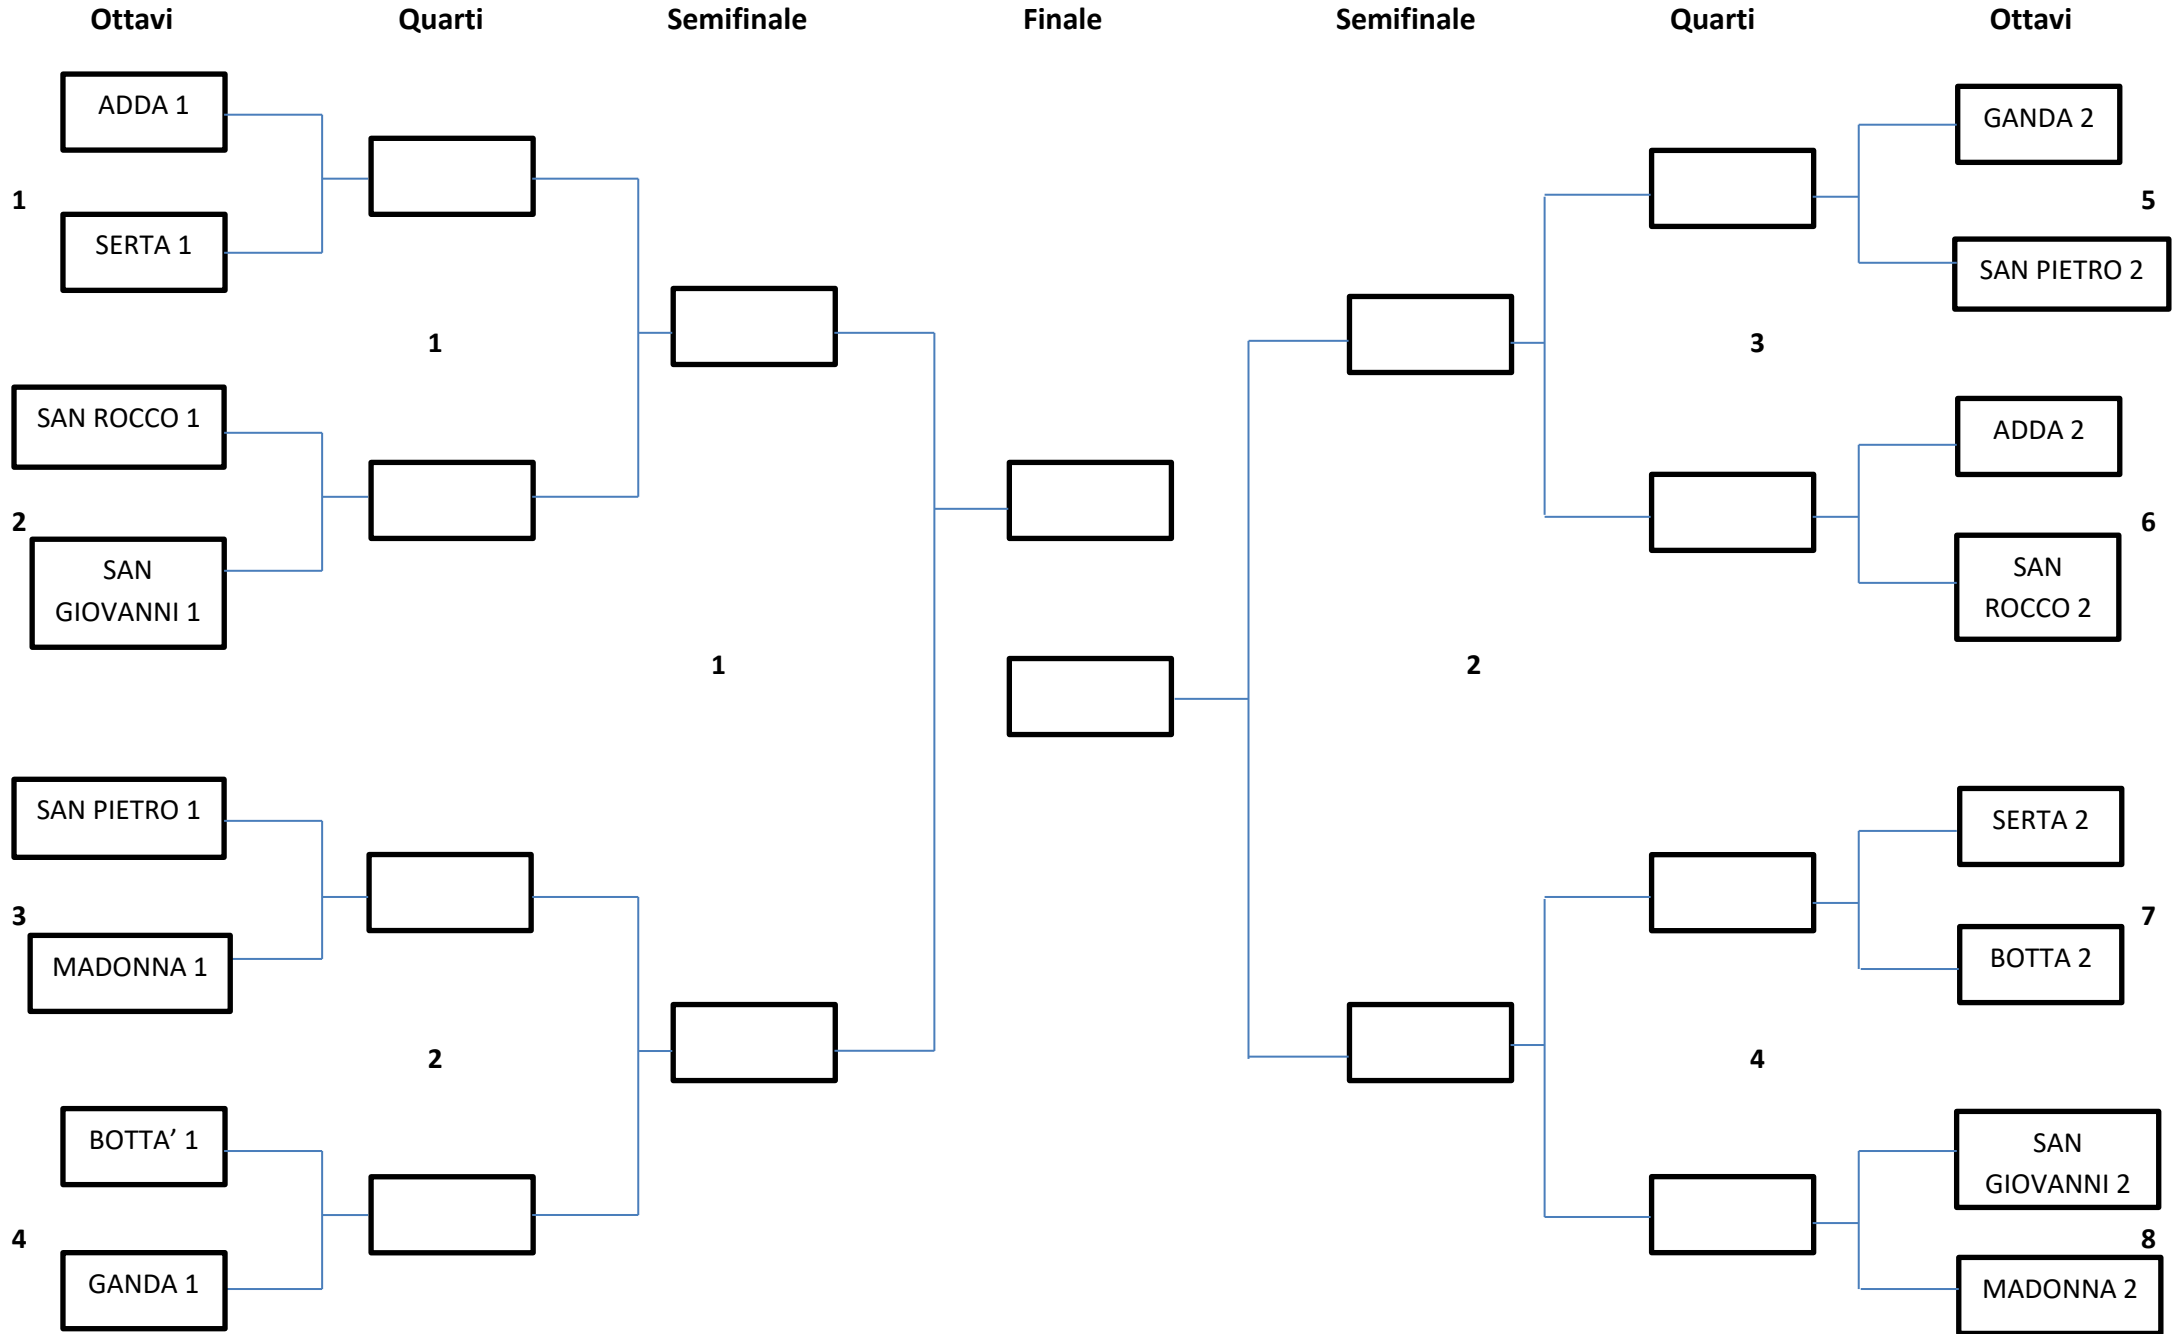

1 – KARAOKE

ORDINE PARTENZA CONTRADE: (SEQUENZA A TURNO: RAGAZZI/BAMBINI – DONNA – UOMO)

- 1°- BOTTA'
- 2°- SAN ROCCO
- 3°- MADONNA
- 4°- SAN GIOVANNI
- 5°- GANDA
- 6°- SERTA
- 7°- ADDA
- 8°- SAN PIETRO

- 1°- SERTA
- 2°- SAN ROCCO
- 3°- ADDA
- 4°- BOTTA'
- 5°- SAN GIOVANNI
- 6°- SAN PIETRO
- 7°- MADONNA
- 8°- GANDA

4 – BOCCE SU PRATO

CALENDARIO:

QUARTO 1: MADONNA - GANDA

QUARTO 2: SERTA - ADDA

QUARTO 3: SAN PIETRO - BOTTA'

QUARTO 4: SAN GIOVANNI - SAN ROCCO

SEMIFINALE PERDENTI 1: LOSER QUARTO 1 – LOSER QUARTO 2

SEMIFINALE PERDENTI 2: LOSER QUARTO 3 – LOSER QUARTO 4

SEMIFINALE 1:

SEMIFINALE 2:

FINALE 7°-8°:

FINALE 5°-6°:

FINALE 3°-4°:

FINALE 1°-2°:

5 - TORNEI DI CARTE → SCOPA

CALENDARIO:

OTTAVO 1 (BAR PICK UP): ADDA 1 - SERTA 1

OTTAVO 2 (BAR PICK UP): SAN ROCCO 1 - SAN GIOVANNI 1

OTTAVO 3 (BAR PICK UP): SAN PIETRO 1 - MADONNA 1

OTTAVO 4 (BAR PICK UP): BOTTA' 1 - GANDA 1